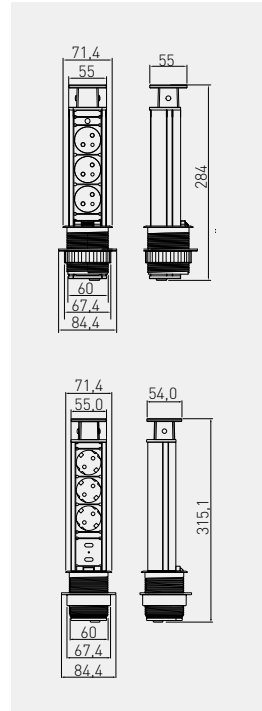

Przedłużacz biurkowy wpuszczany okrągły \varnothing 60
 Pull-out power socket – round \varnothing 60
 Выдвижной настольный удлинитель, круглый \varnothing 60

AE-BPW3U60-20

AE-BPW3U60-80

AE-BPW3U60U-20

AE-BPW3U60U-80

AE-BPW3U60-20	60	french	5V USB	czarny / black / чёрный	aluminium, tworzywo aluminium, plastic алюминий, пластмасса
AE-BPW3U60-80				srebrny / silver / серебристый	
AE-BPW3S60-20		schuko		czarny / black / чёрный	
AE-BPW3S60-80				srebrny / silver / серебристый	
AE-BPW3U60U-20		french		czarny / black / чёрный	
AE-BPW3U60U-80				srebrny / silver / серебристый	
AE-BPW3S60U-20		schuko		czarny / black / чёрный	
AE-BPW3S60U-80				srebrny / silver / серебристый	