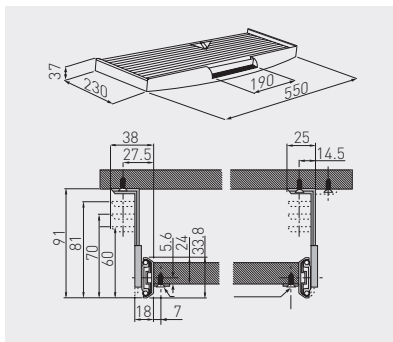

Półka pod klawiaturę z prowadnicą kulkową 27 mm
 Keyboard shelf with 27 mm drawer slide
 Полка для клавиатуры с шариковой направляющей 27 мм

PU-KEY027-20	czarny / black / чёрны	tworzywo plastic пластмасса
PU-KEY027-60	szary / gray / серый	

Półka pod klawiaturę z podkładką na myszkę
 Keyboard shelf with mouse pad
 Полка для клавиатуры с подставкой для мыши

PU-KEYM27-20	czarny / black / чёрны	tworzywo plastic пластмасса
PU-KEYM27-60	szary / gray / серый	