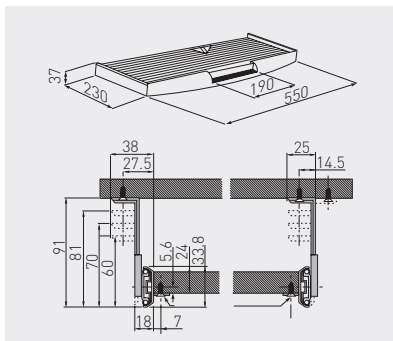

Półka pod klawiaturę z prowadnicą kulkową 27 mm
 Keyboard shelf with 27 mm drawer slide
 Полка для клавиатуры с шариковой направляющей 27 мм

PU-KEY027-20	czarny / black / чёрны	tworzywo plastic пластмасса
PU-KEY027-60	szary / gray / серый	

Półka pod klawiaturę z podkładką na myszkę
 Keyboard shelf with mouse pad
 Полка для клавиатуры с подставкой для мыши

PU-KEYM27-20	czarny / black / чёрны	tworzywo plastic пластмасса
PU-KEYM27-60	szary / gray / серый	