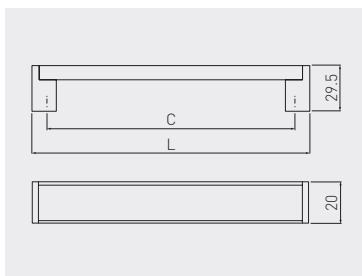

Uchwyt UA-319
Handle UA-319
Ручка UA-319

 C mm	 L mm		
		aluminium aluminium алюминий	aluminium aluminium алюминий
96	158	UA-00-319096	
128	189	UA-00-319128	
160	231	UA-00-319160	

Uchwyt LUNA*
Handle LUNA*
Ручка LUNA*

 C mm	 L mm		
		satyna / chrom satin / chrome сатин / хром	aluminium / chrom aluminium / chrome алюминий / хром
160	179	UA-LUNA20160-SN	UA-LUNA20160-AL
192	211	UA-LUNA20192-SN	UA-LUNA20192-AL
256	275	UA-LUNA20256-SN	UA-LUNA20256-AL
320	339	UA-LUNA20320-SN	UA-LUNA20320-AL