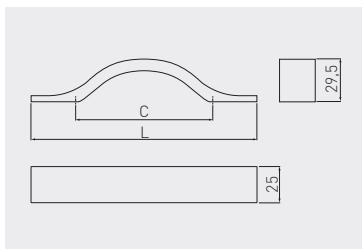

Uchwyt UA-319
Handle UA-319
Ручка UA-319

 C mm	 L mm		
		aluminium aluminium алюминий	aluminium aluminium алюминий
96	158	UA-00-319096	
128	189	UA-00-319128	
160	231	UA-00-319160	

Uchwyt LUNA*
Handle LUNA*
Ручка LUNA*

 C mm	 L mm		
		satyna / chrom satin / chrome сатин / хром	aluminium / chrom aluminium / chrome алюминий / хром
160	179	UA-LUNA20160-SN	UA-LUNA20160-AL
192	211	UA-LUNA20192-SN	UA-LUNA20192-AL
256	275	UA-LUNA20256-SN	UA-LUNA20256-AL
320	339	UA-LUNA20320-SN	UA-LUNA20320-AL