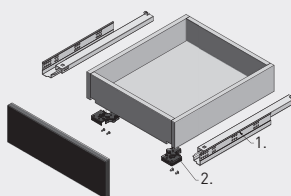

Prowadnica dolnego montażu push to open 0FPO
Undermount drawer slide push to open 0FPO
Направляющая нижнего монтажа push to open 0FPO

Możliwość zastosowania stabilizatora PB-D-P20STAB
Can be used with stabilizer PB-D-P20STAB
Возможность использования стабилизатора PB-D-P20STAB

NL = długość nominalna prowadnicy
nominal slide length
номинальная длина направляющей
AV = strata wysuwu
extension loss
потеря на выдвигении

	L mm	AV mm				
PB-0FPO-250	250	26	petny full полное	25	ocynk galvanized гальваника	stal steel сталь
PB-0FPO-270	270					
PB-0FPO-300	300					
PB-0FPO-350	350					
PB-0FPO-400	400					
PB-0FPO-450	450					
PB-0FPO-500	500					
PB-0FPO-550	550					
PB-0FPO-600	600