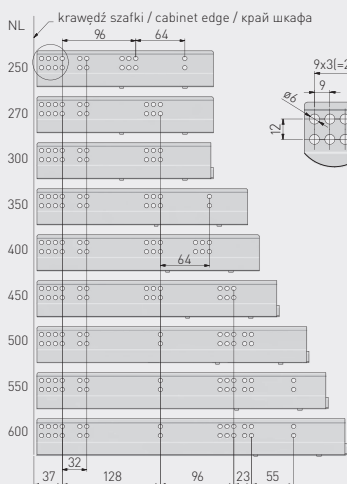

Prowadnica dolnego montażu push to open 0FPO
Undermount drawer slide push to open 0FPO
Направляющая нижнего монтажа push to open 0FPO

Możliwość zastosowania stabilizatora PB-D-P20STAB
Can be used with stabilizer PB-D-P20STAB
Возможность использования стабилизатора PB-D-P20STAB

NL = długość nominalna prowadnicy
nominal slide length
номинальная длина направляющей
AV = strata wysuwu
extension loss
потеря на выдвигении

	L mm	AV mm				
PB-0FPO-250	250	26	petny full полное	25	ocynk galvanized гальваника	stal steel сталь
PB-0FPO-270	270					
PB-0FPO-300	300					
PB-0FPO-350	350					
PB-0FPO-400	400					
PB-0FPO-450	450					
PB-0FPO-500	500					
PB-0FPO-550	550					
PB-0FPO-600	600