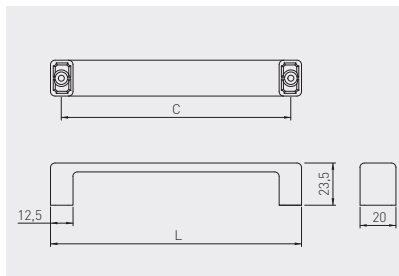

Uchwył MODENA
Handle MODENA
Ручка MODENA

NEW

C
mm

L
mm

| C | L | chrom chrome хром | aluminium aluminium алюминий | stal szczotkowana brushed steel шлифованная сталь | czarny mat black matt чёрный матовый | ZnAl |
|-----|-----|-------------------------|------------------------------------|---|--|------|
| 128 | 140 | UZ-MODEN-128-01 | UZ-MODEN-128-05 | UZ-MODEN-128-06 | UZ-MODEN-128-20M | ZnAl |
| 160 | 172 | UZ-MODEN-160-01 | UZ-MODEN-160-05 | UZ-MODEN-160-06 | UZ-MODEN-160-20M | |
| 192 | 204 | UZ-MODEN-192-01 | UZ-MODEN-192-05 | UZ-MODEN-192-06 | UZ-MODEN-192-20M | |