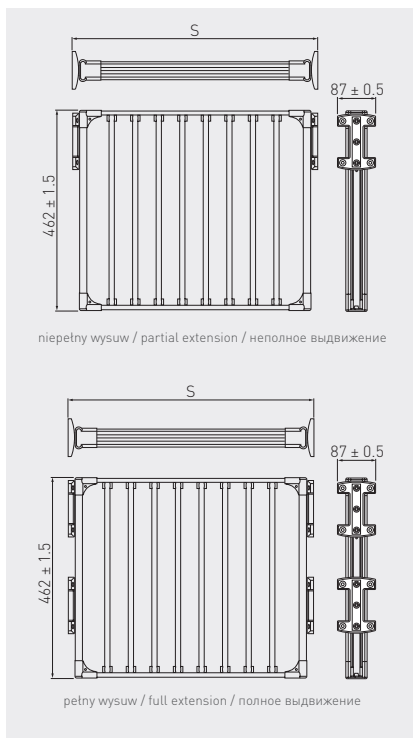

Wieszak na spodnie
Wardrobe trouser rack
Вешалка для брюк

		S min/max		
WW-WSP060-05	niepełny partial неполное	560-581	chrom, aluminium, czarny chrome, aluminium, black хром, алюминий, чёрный	stal, aluminium, tworzywo steel, aluminium, plastic сталь, алюминий, пластмасса
WW-WSP070-05		660-681		
WW-WSP080-05		760-781		
WW-WSP090-05	860-881			
WW-WSP060-PW	pełny full полное	564-585		
WW-WSP070-PW		664-685		
WW-WSP080-PW		764-785		
WW-WSP090-PW		864-885		