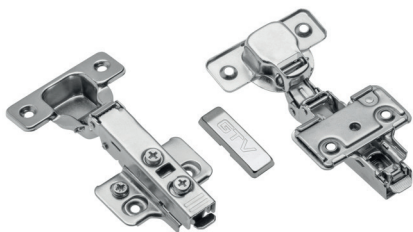

Zawias SOLID, nakładany
Hinge SOLID, overlay door
Петля SOLID, накладная

NEW

ZP-BIDI09-3DBEO	H=0	—	—	nikiel nickel никель	stal steel сталь

Zawias SOLID, bliźniaczy
Hinge SOLID, twin overlay door
Петля SOLID, полунакладная

NEW

ZP-BIDI08-3DBEO	H=0	—	—	nikiel nickel никель	stal steel сталь