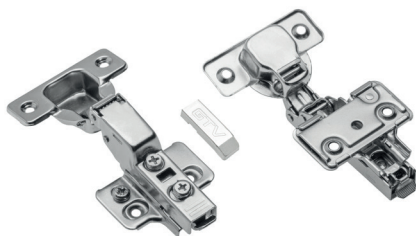

Zawias SOLID, nakładany
Hinge SOLID, overlay door
Петля SOLID, накладная

NEW

ZP-BIDI09-3DBEO	H=0	—	—	nikiel nickel никель	stal steel сталь

Zawias SOLID, bliźniaczy
Hinge SOLID, twin overlay door
Петля SOLID, полунакладная

NEW

ZP-BIDI08-3DBEO	H=0	—	—	nikiel nickel никель	stal steel сталь