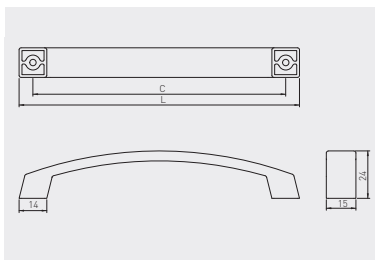

Uchwyt G0  
Handle G0  
Ручка G0

NEW

 C mm	 L mm				
		chrom chrome хром	aluminium aluminium алюминий	stal szczotkowana brushed steel шлифованная сталь	ZnAl
128	142	UZ-G0-128-01	UZ-G0-128-05	UZ-G0-128-06	
160	174	UZ-G0-160-01	UZ-G0-160-05	UZ-G0-160-06	
192	206	UZ-G0-192-01	UZ-G0-192-05	UZ-G0-192-06	
256	270	UZ-G0-256-01	UZ-G0-256-05	UZ-G0-256-06	