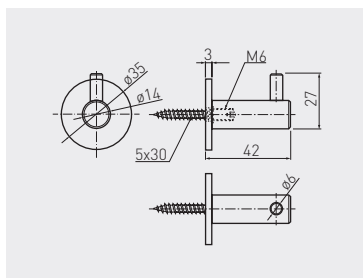

Wieszak RONDO\*  
Hook RONDO\*  
Крючок RONDO\*

WS-ROND-14-06

stal szcztokowana / brushed steel / шлифованная сталь

stal / steel / сталь

\*Dostępny na zamówienie / Available only for individual order / Доступен под заказ

Wieszak 804  
Hook 804  
Крючок 804

WZ-804-20-01

chrom / chrome / хром

WZ-804-20-05

aluminium / aluminium / алюминий

WZ-804-20-06

stal szcztokowana / brushed steel / шлифованная сталь

ZnAl