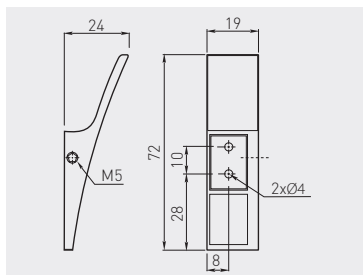

Wieszak RONDO\*  
Hook RONDO\*  
Крючок RONDO\*

WS-ROND-14-06

stal szcztokowana / brushed steel / шлифованная сталь

stal / steel / сталь

\*Dostępny na zamówienie / Available only for individual order / Доступен под заказ

Wieszak 804  
Hook 804  
Крючок 804

WZ-804-20-01

chrom / chrome / хром

WZ-804-20-05

aluminium / aluminium / алюминий

WZ-804-20-06

stal szcztokowana / brushed steel / шлифованная сталь

ZnAl