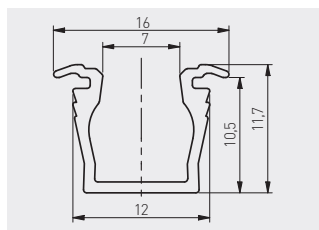

Profil GLAX wpuszczany, mikro  
GLAX profile recessed, micro  
Профиль GLAX врезной, микро

NEW

Wąska linia światła,  
Brak punktów świetlnych przy użyciu  
dedykowanej taśmy LED o szerokości 5 mm  
Narrow line of light.  
No visible points of light due to dedicated  
5mm LED strip  
Узкая линия света.  
Отсутствуют пункты свечения при  
использовании специальной ленты LED  
с шириной 5 мм.

PA-GLAXMIC-AL	2	profil, profile, профиль	srebrny silver серебристый	aluminium aluminium алюминий
PA-GLAXMIC3M-AL	3			
PA-OSMLGLAXMIC-00	2	osłonka mikro cover micro крышка микро	mleczna frosted молочная	tworzywo plastic пластик
PA-OSMLGLAXMIC3M-00	3			
PA-ZASGLAXMIC-00	-	zaślepka end cap заглушка	szary gray серый	