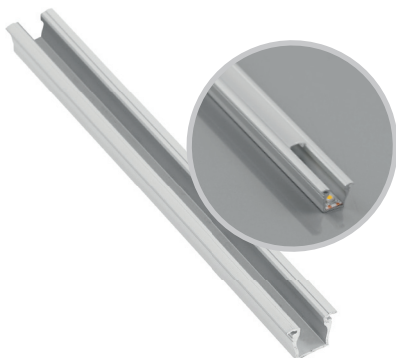

Profil GLAX wpuszczany, mikro  
GLAX profile recessed, micro  
Профиль GLAX врезной, микро

NEW

Wąska linia światła,  
Brak punktów świetlnych przy użyciu  
dedykowanej taśmy LED o szerokości 5 mm  
Narrow line of light.  
No visible points of light due to dedicated  
5mm LED strip  
Узкая линия света.  
Отсутствуют пункты свечения при  
использовании специальной ленты LED  
с шириной 5 мм.

PA-GLAXMIC-AL	2	profil, profile, профиль	srebrny silver серебристый	aluminium aluminium алюминий
PA-GLAXMIC3M-AL	3			
PA-OSMLGLAXMIC-00	2	osłonka mikro cover micro крышка микро	mleczna frosted молочная	tworzywo plastic пластик
PA-OSMLGLAXMIC3M-00	3			
PA-ZASGLAXMIC-00	-	zaślepka end cap заглушка	szary gray серый	

Ostonki / Covers / Крышки:

PA-OSMLGLAXMIC-00

Zaślepki / End caps / Заглушки:

PA-ZASGLAXMIC-00