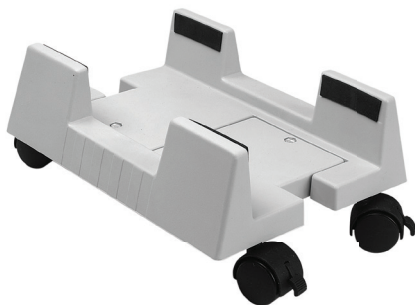

Wózek pod komputer
Computer trolley
Передвижная подставка под компьютер

PU-PKO-00-20	czarny / black / чёрны	tworzywo plastic пластмасса
PU-PKO-00-60	szary / gray / серый	

Hub – 4 porty USB
Hub – 4 USB ports
Удлинитель на 4 входа USB

HB-USB-4X-20	czarny / black / чёрный	tworzywo plastic пластмасса
HB-USB-4X-60	srebrny / silver / серебряный	