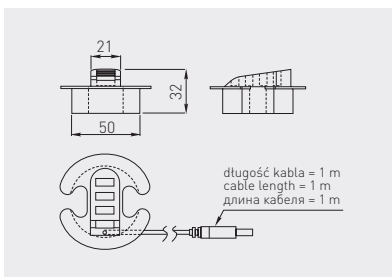

Wózek pod komputer
Computer trolley
Передвижная подставка под компьютер

PU-PKO-00-20	czarny / black / чёрны	tworzywo plastic пластмасса
PU-PKO-00-60	szary / gray / серый	

Hub – 4 porty USB
Hub – 4 USB ports
Удлинитель на 4 входа USB

HB-USB-4X-20	czarny / black / чёрный	tworzywo plastic пластмасса
HB-USB-4X-60	srebrny / silver / серебряный	