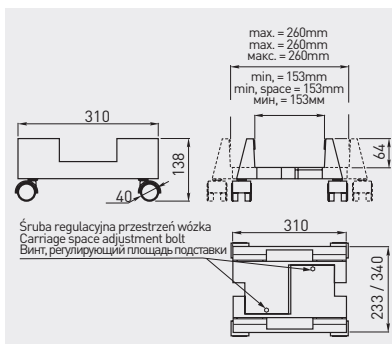

Wózek pod komputer
Computer trolley
Передвижная подставка под компьютер

PU-PKO-00-20	czarny / black / чёрны	tworzywo plastic пластмасса
PU-PKO-00-60	szary / gray / серый	

Hub – 4 porty USB
Hub – 4 USB ports
Удлинитель на 4 входа USB