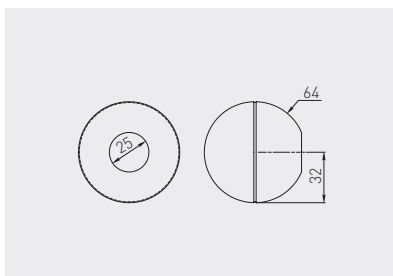

Złącze TH-18 podwójne
TH-18 double connector
Муфта TH-18 двойная

			
MR-TH018-L01	lewy / left / левый	chrom / chrome / хром	ZnAl
MR-TH018-P01	prawy / right / правый		

Zaślepka okrągła
Round end cap
Круглая заглушка