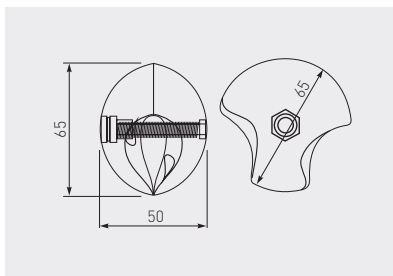

Złącze TH-18 podwójne
TH-18 double connector
Муфта TH-18 двойная

			
MR-TH018-L01	lewy / left / левый	chrom / chrome / хром	ZnAl
MR-TH018-P01	prawy / right / правый		

Zaślepka okrągła
Round end cap
Круглая заглушка