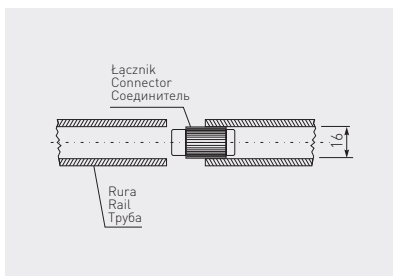

Łącznik do relingu  
 Rail connector  
 Соединитель для рейлинга

	 mm		
MR-WP2807-20	16	czarny / black / чёрный	tworzywo / plastic / пластмасса

Zaślepka do relingu z gwintem  
 End cap with thread for rails  
 Заглушка для рейлинга с резьбой

		
MR-WPZ023-01	chrom / chrome / хром	ZnAl