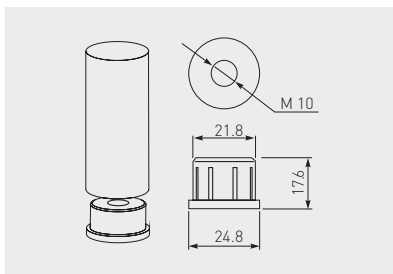

Łącznik do relingu  
 Rail connector  
 Соединитель для рейлинга

	 mm		
MR-WP2807-20	16	czarny / black / чёрный	tworzywo / plastic / пластмасса

Zaślepka do relingu z gwintem  
 End cap with thread for rails  
 Заглушка для рейлинга с резьбой