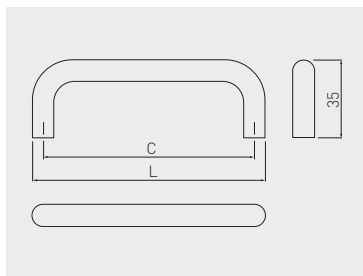

Uchwyt US-U4*
Handle US-U4*
Ручка US-U4*

C mm	L mm			
		chrom chrome хром	stal szczotkowana brushed steel шлифованная сталь	
64	74	US-U4-064-01	US-U4-064-06	stal steel сталь
96	106	US-U4-096-01	US-U4-096-06	
128	138	US-U4-128-01	US-U4-128-06	
160	170	US-U4-160-01	US-U4-160-06	
192	202	US-U4-192-01	US-U4-192-06	
320	330	US-U4-320-01	US-U4-320-06	

* Produkt dostępny na indywidualne zamówienie / Available for special orders / Товар доступен под заказ

Uchwyt UZ-605
Handle UZ-605
Ручка UZ-605

C mm	L mm			
		chrom chrome хром	aluminium aluminium алюминий	
32	40	UZ-605032-01	UZ-605032-05	ZnAl