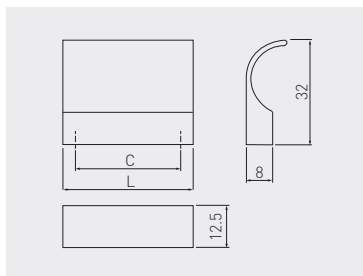

Uchwyt US-U4*
Handle US-U4*
Ручка US-U4*

C mm	L mm			
		chrom chrome хром	stal szczotkowana brushed steel шлифованная сталь	
64	74	US-U4-064-01	US-U4-064-06	stal steel сталь
96	106	US-U4-096-01	US-U4-096-06	
128	138	US-U4-128-01	US-U4-128-06	
160	170	US-U4-160-01	US-U4-160-06	
192	202	US-U4-192-01	US-U4-192-06	
320	330	US-U4-320-01	US-U4-320-06	

* Produkt dostępny na indywidualne zamówienie / Available for special orders / Товар доступен под заказ

Uchwyt UZ-605
Handle UZ-605
Ручка UZ-605

C mm	L mm			
		chrom chrome хром	aluminium aluminium алюминий	
32	40	UZ-605032-01	UZ-605032-05	ZnAl