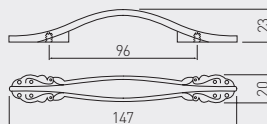

Uchwyt ROYAL
Handle ROYAL
Ручка ROYAL

GZ-ROYAL3-1-10/03

UZ-ROYAL4-96-03

UZ-ROYAL1-96-10/03

UZ-ROYAL2-96-10/03

UZ-ROYAL3-96-10/03

UZ-ROYAL5-128-10-03

motyw pattern рисунок	C mm	L mm	biały / złoty white / gold белый / золото	ZnAl
latina	96	126	UZ-ROYAL1-96-10/03	ZnAl
werona	96	147	UZ-ROYAL2-96-10/03	
genova	96	165	UZ-ROYAL3-96-10/03	
reggio	96	134	UZ-ROYAL4-96-03	
piano	96	131	UZ-ROYAL5-96-10-03	
	128	164	UZ-ROYAL5-128-10-03	
genova	gatka knob ручка	35	GZ-ROYAL3-1-10/03	