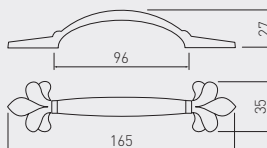

Uchwyt ROYAL
Handle ROYAL
Ручка ROYAL

GZ-ROYAL3-1-10/03

UZ-ROYAL4-96-03

UZ-ROYAL1-96-10/03

UZ-ROYAL2-96-10/03

UZ-ROYAL3-96-10/03

UZ-ROYAL5-128-10-03

motyw pattern рисунок	C mm	L mm	biały / złoty white / gold белый / золото	ZnAl
latina	96	126	UZ-ROYAL1-96-10/03	ZnAl
werona	96	147	UZ-ROYAL2-96-10/03	
genova	96	165	UZ-ROYAL3-96-10/03	
reggio	96	134	UZ-ROYAL4-96-03	
piano	96	131	UZ-ROYAL5-96-10-03	
	128	164	UZ-ROYAL5-128-10-03	
genova	gatka knob ручка	35	GZ-ROYAL3-1-10/03	