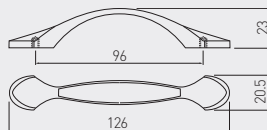

Uchwyt ROYAL
Handle ROYAL
Ручка ROYAL

GZ-ROYAL3-1-10/03

UZ-ROYAL4-96-03

UZ-ROYAL1-96-10/03

UZ-ROYAL2-96-10/03

UZ-ROYAL3-96-10/03

UZ-ROYAL5-128-10-03

motyw pattern рисунок	C mm	L mm	biały / złoty white / gold белый / золото	ZnAl
latina	96	126	UZ-ROYAL1-96-10/03	ZnAl
werona	96	147	UZ-ROYAL2-96-10/03	
genova	96	165	UZ-ROYAL3-96-10/03	
reggio	96	134	UZ-ROYAL4-96-03	
piano	96	131	UZ-ROYAL5-96-10-03	
	128	164	UZ-ROYAL5-128-10-03	
genova	gatka knob ручка	35	GZ-ROYAL3-1-10/03	