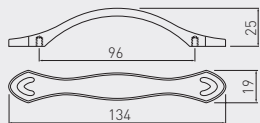

Uchwyt ROYAL
Handle ROYAL
Ручка ROYAL

GZ-ROYAL3-1-10/03

UZ-ROYAL4-96-03

UZ-ROYAL1-96-10/03

UZ-ROYAL2-96-10/03

UZ-ROYAL3-96-10/03

UZ-ROYAL5-128-10-03

motyw pattern рисунок	C mm	L mm	biały / złoty white / gold белый / золото	ZnAl
latina	96	126	UZ-ROYAL1-96-10/03	ZnAl
werona	96	147	UZ-ROYAL2-96-10/03	
genova	96	165	UZ-ROYAL3-96-10/03	
reggio	96	134	UZ-ROYAL4-96-03	
piano	96	131	UZ-ROYAL5-96-10-03	
	128	164	UZ-ROYAL5-128-10-03	
genova	gatka knob ручка	35	GZ-ROYAL3-1-10/03	