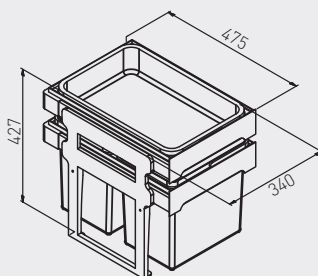

Segregator FORZA 400 plus
 Trash bin FORZA 400 plus
 Серператор FORZA 400 plus

PB-90934100PCT

PB-90954100PCT

PB-90934100PCT	od 400 / from 400 / от 400	2 x 16 L	szary / gray / серый	tworzywo / plastic / пластмасса
PB-90954100PCT		1 x 16 L, 2 x 8 L		