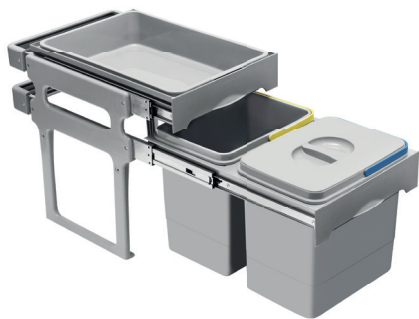

Segregator FORZA 400 plus
 Trash bin FORZA 400 plus
 Серператор FORZA 400 plus

PB-90934100PCT

PB-90954100PCT

PB-90934100PCT	od 400 / from 400 / от 400	2 x 16 L	szary / gray / серый	tworzywo / plastic / пластмасса
PB-90954100PCT		1 x 16 L, 2 x 8 L		