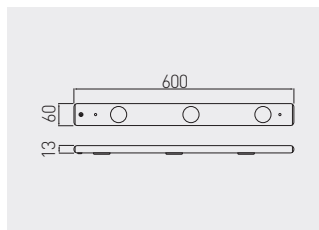

Оправа FRAGA podszafkowa z włącznikiem
 Cabinet fixture with switch FRAGA
 Светильник под шкафчики FRAGA с выключателем

LD-OP408C-53	3 W	90 lm	● 6400 K	aluminium aluminium алюминий	aluminium, tworzywo aluminium, plastic алюминий, пластмасса

Оправа ROTA podszafkowa
 Cabinet ROTA fixture
 Светильник ROTA под шкафчики

LD-OP456C-53	4,2 W	230 lm	● 6400 K	aluminium aluminium алюминий	aluminium, tworzywo aluminium, plastic алюминий, пластмасса
LD-OP609C-53	5,5 W	310 lm			