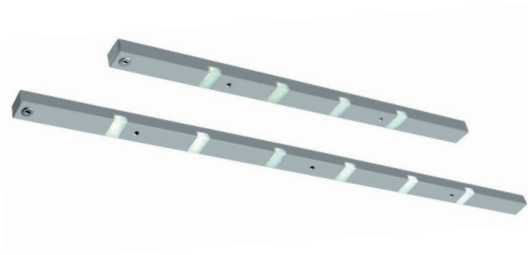

Оправа FRAGA podszafkowa z włącznikiem
 Cabinet fixture with switch FRAGA
 Светильник под шкафчики FRAGA с выключателем

LD-OP408C-53	3 W	90 lm	● 6400 K	aluminium aluminium алюминий	aluminium, tworzywo aluminium, plastic алюминий, пластмасса

Оправа ROTA podszafkowa
 Cabinet ROTA fixture
 Светильник ROTA под шкафчики

LD-OP456C-53	4,2 W	230 lm	● 6400 K	aluminium aluminium алюминий	aluminium, tworzywo aluminium, plastic алюминий, пластмасса
LD-OP609C-53	5,5 W	310 lm			