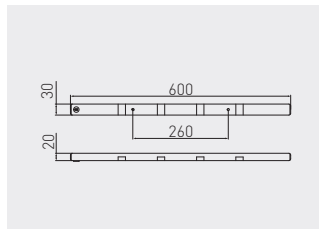

Оправа FRAGA podszafkowa z włącznikiem
 Cabinet fixture with switch FRAGA
 Светильник под шкафчики FRAGA с выключателем

LD-OP408C-53	3 W	90 lm	● 6400 K	aluminium aluminium алюминий	aluminium, tworzywo aluminium, plastic алюминий, пластмасса

Оправа ROTA podszafkowa
 Cabinet ROTA fixture
 Светильник ROTA под шкафчики

LD-OP456C-53	4,2 W	230 lm	● 6400 K	aluminium aluminium алюминий	aluminium, tworzywo aluminium, plastic алюминий, пластмасса
LD-OP609C-53	5,5 W	310 lm			