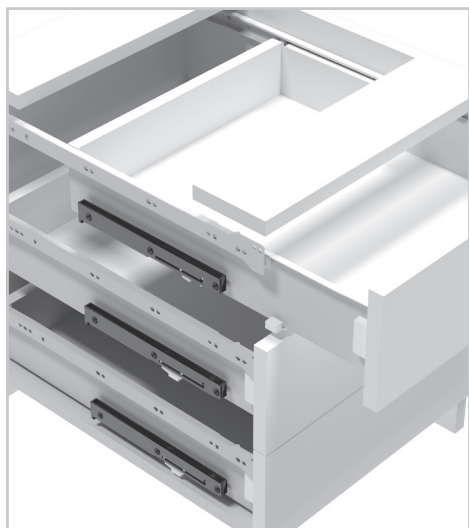

**Spowalnicz do prowadnic rolkowych
oraz szuflad typu Metalbox 350 – 550 mm
Soft closing damper for Metalbox 350 – 550 mm
Доводчик для направляющих Металбоксов 350 – 550 мм**

ZASTOSOWANIE / APPLICATION / ПРИМЕНЕНИЕ

Do szuflad na prowadnicach rolkowych i Metalbox.
For Soft closing device and Metalbox.
Доводчик для роликовых направляющих направляющих и Металбоксов.

PARAMETRY / CHARACTERISTICS / ХАРАКТЕРИСТИКИ

PAKOWANIE / PACKING / УПАКОВКА