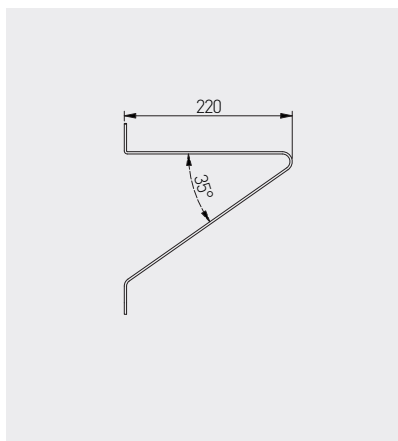

Podpórka pod półkę GALA
Shelf support GALA
Полкодержатель GALA

PP-GALA-20M

czarny / black / чёрный

stal / steel / сталь

30