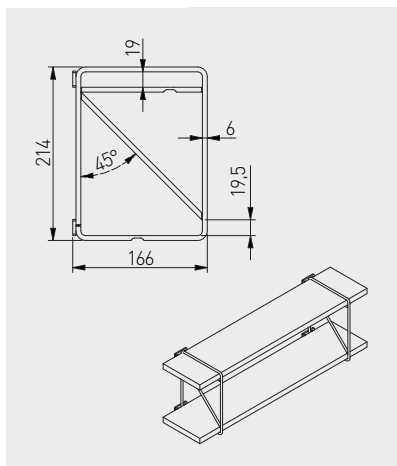

Podpórka pod półkę ROD
Shelf support ROD
Полкодержатель ROD

PP-ROD-20M

czarny / black / чёрный

stal / steel / сталь

20