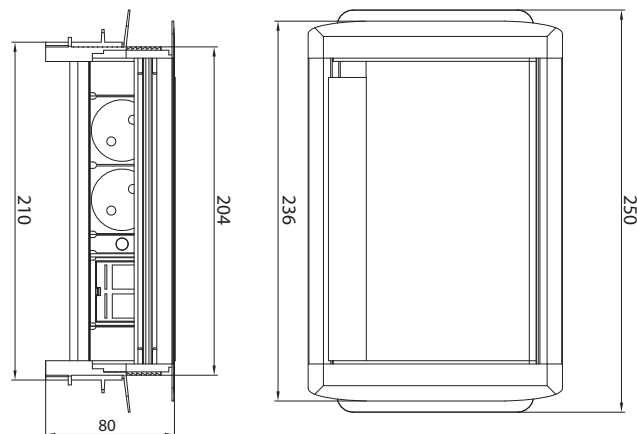

PL Przedłużacz biurkowy przepustowy z HDMI | EN Through-desk power socket letterbox brush cable access
 | RU Настольный удлинитель с пропуском под кабель

INFO

AE-PBC2GS1HDMI-53BKS	2 x schuko	3600 W	16A	5902801025792
AE-PBC2GU1HDMI-53BKS	2 x french			5902801025808