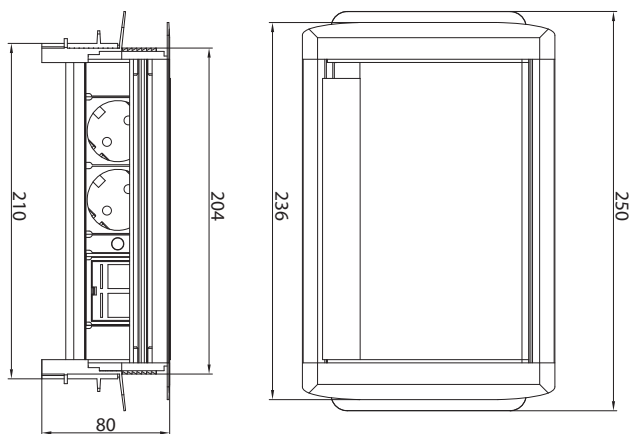

PL Przedłużacz biurkowy przepustowy z HDMI | EN Through-desk power socket letterbox brush cable access
 | RU Настольный удлинитель с пропуском под кабель

INFO

AE-PBC2GS1HDMI-53BKS	2 x schuko	3600 W	16A	5902801025792
AE-PBC2GU1HDMI-53BKS	2 x french			5902801025808