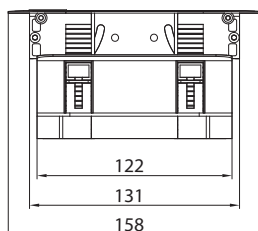

PL Przedłużacz biurkowy przepustowy z HDMI | EN Through-desk power socket letterbox brush cable access
 | RU Настольный удлинитель с пропуском под кабель

INFO

AE-PBC2GS1HDMI-53BKS	2 x schuko	3600 W	16A	5902801025792
AE-PBC2GU1HDMI-53BKS	2 x french			5902801025808