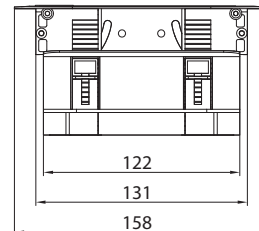

PL Przedłużacz biurkowy przepustowy z HDMI | EN Through-desk power socket letterbox brush cable access
 | RU Настольный удлинитель с пропуском под кабель

INFO

AE-PBC2GS1HDMI-53BKS	2 x schuko	3600 W	16A	5902801025792
AE-PBC2GU1HDMI-53BKS	2 x french			5902801025808