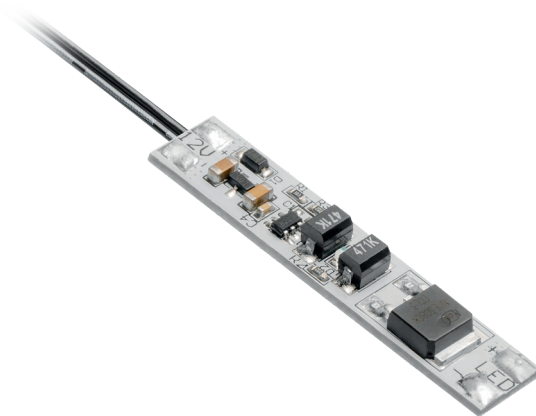

**PL** Włącznik do taśm led montowany w profil | **EN** Switch for LED strips mounted in profile  
**RU** Выключатель для ленты LED | **DE** Kontaktloser Schalter für LED-Strips  
**HU** Profilba szerelt LED szalag kapcsoló

	<b>INFO</b>				
AE-WLPR-60P2	dwubiegowy	GLAX	0,016 kg	0,024 kg	5902801022005