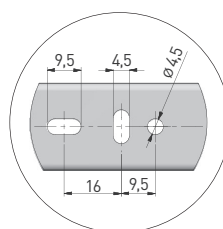

LW = wewnętrzna szerokość szafki / inner cabinet width / внутренняя ширина корпуса
SKW = szerokość szuflady / drawer width / ширина ящика

rozstaw otworów montażowych / mounting dimensions / монтажные отверстия

szuflada standardowa / standard drawer /
стандартный ящик

szuflada wewnętrzna / inner drawer /
внутренний ящик

X = grubość frontu / drawer front thickness / толщина фасада
SKL = głębokość szuflady / drawer depth / глубина ящика

NL = długość nominalna prowadnicy / nominal slide length / номинальная длина направляющей

PROWADNICE / DRAWER SLIDES / НАПРАВЛЯЮЩИЕ