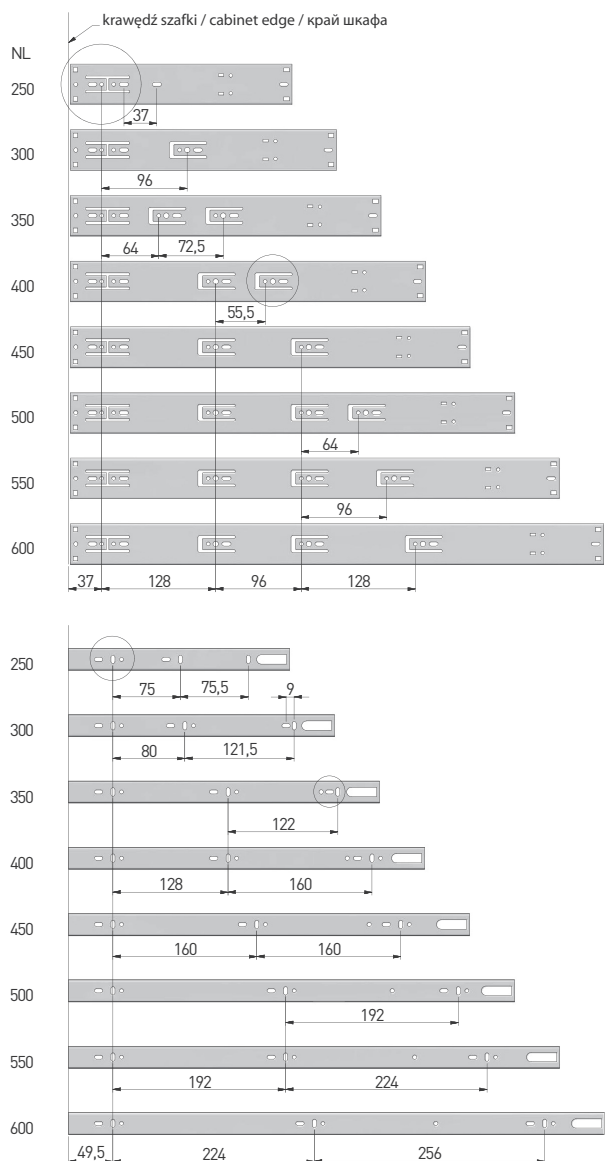

Для правильной работы направляющей рекомендованная ширина ящика не должна превышать номинальной длины направляющей.

PLANOWANIE / PLANNING / ПРОЕКТИРОВАНИЕ

szerokość szuflady / drawer width /
ширина ящика

LW = wewnętrzna szerokość szafki / inner cabinet width / внутренняя ширина корпуса
SKW = szerokość szuflady / drawer width / ширина ящика

rozstaw otworów montażowych / mounting dimensions / монтажные отверстия

szuflada standardowa / standard drawer /
стандартный ящик

szuflada wewnętrzna / inner drawer /
внутренний ящик

X = grubość frontu / drawer front thickness / толщина фасада
SKL = głębokość szuflady / drawer depth / глубина ящика

NL = długość nominalna prowadnicy / nominal slide length / номинальная длина направляющей

PROWADNICE / DRAWER SLIDES / НАПРАВЛЯЮЩИЕ