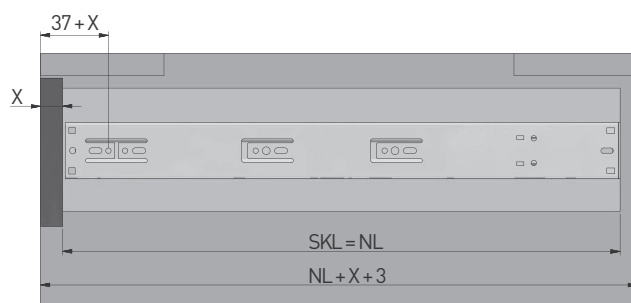

LW = wewnętrzna szerokość szafki / inner cabinet width / внутренняя ширина корпуса
SKW = szerokość szuflady / drawer width / ширина ящика

rozstaw otworów montażowych / mounting dimensions / монтажные отверстия

szuflada standardowa / standard drawer /
стандартный ящик

szuflada wewnętrzna / inner drawer /
внутренний ящик

X = grubość frontu / drawer front thickness / толщина фасада
SKL = głębokość szuflady / drawer depth / глубина ящика