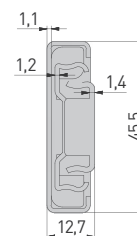

LW = wewnętrzna szerokość szafki / inner cabinet width / внутренняя ширина корпуса
SKW = szerokość szuflady / drawer width / ширина ящика

rozstaw otworów montażowych / mounting dimensions / монтажные отверстия

szuflada standardowa / standard drawer /
стандартный ящик

szuflada wewnętrzna / inner drawer /
внутренний ящик

X = grubość frontu / drawer front thickness / толщина фасада
SKL = głębokość szuflady / drawer depth / глубина ящика

NL = długość nominalna prowadnicy / nominal slide length / номинальная длина направляющей

PROWADNICE / DRAWER SLIDES / НАПРАВЛЯЮЩИЕ