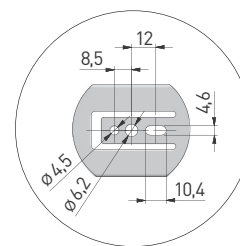

LW = wewnętrzna szerokość szafki / inner cabinet width / внутренняя ширина корпуса
SKW = szerokość szuflady / drawer width / ширина ящика

rozstaw otworów montażowych / mounting dimensions / монтажные отверстия

szuflada standardowa / standard drawer /
стандартный ящик

szuflada wewnętrzna / inner drawer /
внутренний ящик

X = grubość frontu / drawer front thickness / толщина фасада
SKL = głębokość szuflady / drawer depth / глубина ящика

NL = długość nominalna prowadnicy / nominal slide length / номинальная длина направляющей

PROWADNICE / DRAWER SLIDES / НАПРАВЛЯЮЩИЕ