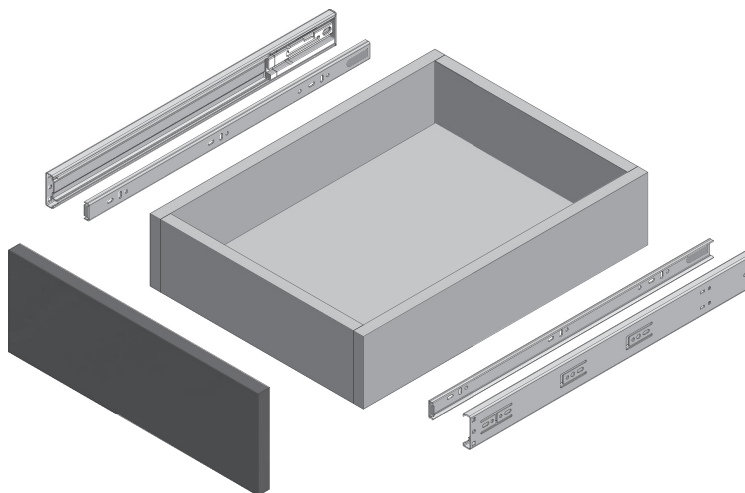

Prowadnica kulkowa Versalite ze spowalniaczem H45 Ball bearing slides Versalite with soft closing H45 Шариковая направляющая Versalite с доводчиком H45

ZASTOSOWANIE / APPLICATION / ПРИМЕНЕНИЕ

PARAMETRY / CHARACTERISTICS / ХАРАКТЕРИСТИКИ

PAKOWANIE / PACKING / УПАКОВКА

INFORMACJE DODATKOWE / ADDITIONAL INFORMATION / ДОПОЛНИТЕЛЬНАЯ ИНФОРМАЦИЯ

PROWADNICA 2 SZT.
DRAWER SLIDES 2 PCS.
НАПРАВЛЯЮЩИЕ 2 ШТ.

NL mm		AV mm
250*	PK-L-H45-250-A	55
300	PK-L-H45-300-A	15
350	PK-L-H45-350-A	5
400	PK-L-H45-400-A	-
450	PK-L-H45-450-A	-
500	PK-L-H45-500-A	-
550	PK-L-H45-550-A	-
600	PK-L-H45-600-A	5