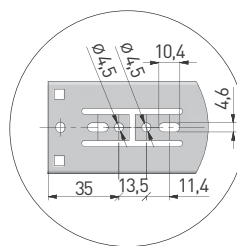

LW = wewnętrzna szerokość szafki / inner cabinet width / внутренняя ширина корпуса
SKW = szerokość szuflady / drawer width / ширина ящика

rozstaw otworów montażowych / mounting dimensions / монтажные отверстия

szuflada standardowa / standard drawer /
стандартный ящик

szuflada wewnętrzna / inner drawer /
внутренний ящик

X = grubość frontu / drawer front thickness / толщина фасада
SKL = głębokość szuflady / drawer depth / глубина ящика

NL = długość nominalna prowadnicy / nominal slide length / номинальная длина направляющей

PROWADNICE / DRAWER SLIDES / НАПРАВЛЯЮЩИЕ