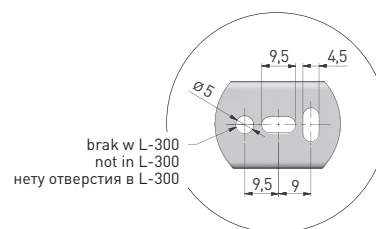

LW = wewnętrzna szerokość szafki / inner cabinet width / внутренняя ширина корпуса
SKW = szerokość szuflady / drawer width / ширина ящика

rozstaw otworów montażowych / mounting dimensions / монтажные отверстия

szuflada standardowa / standard drawer /
стандартный ящик

szuflada wewnętrzna / inner drawer /
внутренний ящик

X = grubość frontu / drawer front thickness / толщина фасада
SKL = głębokość szuflady / drawer depth / глубина ящика

NL = długość nominalna prowadnicy / nominal slide length / номинальная длина направляющей

PROWADNICE / DRAWER SLIDES / НАПРАВЛЯЮЩИЕ