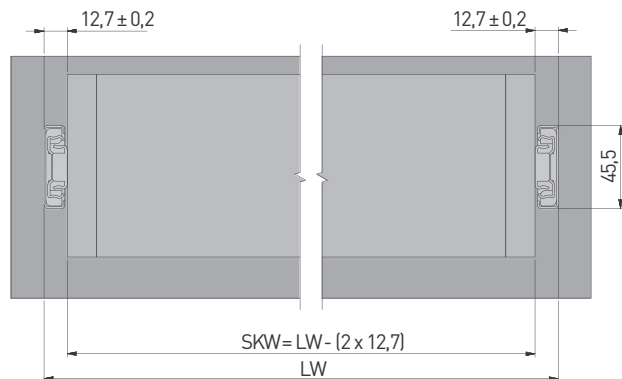

UWAGI MONTAŻOWE / MOUNTING INFORMATION / ТЕХНИЧЕСКОЕ ПРИМЕЧАНИЕ:

Dla prawidłowego działania szuflady jej szerokość nie może przekraczać długości nominalnej prowadnicy.

For proper drawer operation, the width of the drawer can not exceed the nominal slide length.

Для правильной работы направляющей рекомендованная ширина ящика не должна превышать номинальной длины направляющей.

PLANOWANIE / PLANNING / ПРОЕКТИРОВАНИЕ

szerokość szuflady / drawer width /
ширина ящика

LW = wewnętrzna szerokość szafki / inner cabinet width / внутренняя ширина корпуса
SKW = szerokość szuflady / drawer width / ширина ящика

rozstaw otworów montażowych / mounting dimensions / монтажные отверстия

szuflada standardowa / standard drawer /
стандартный ящик

szuflada wewnętrzna / inner drawer /
внутренний ящик

X = grubość frontu / drawer front thickness / толщина фасада
SKL = głębokość szuflady / drawer depth / глубина ящика