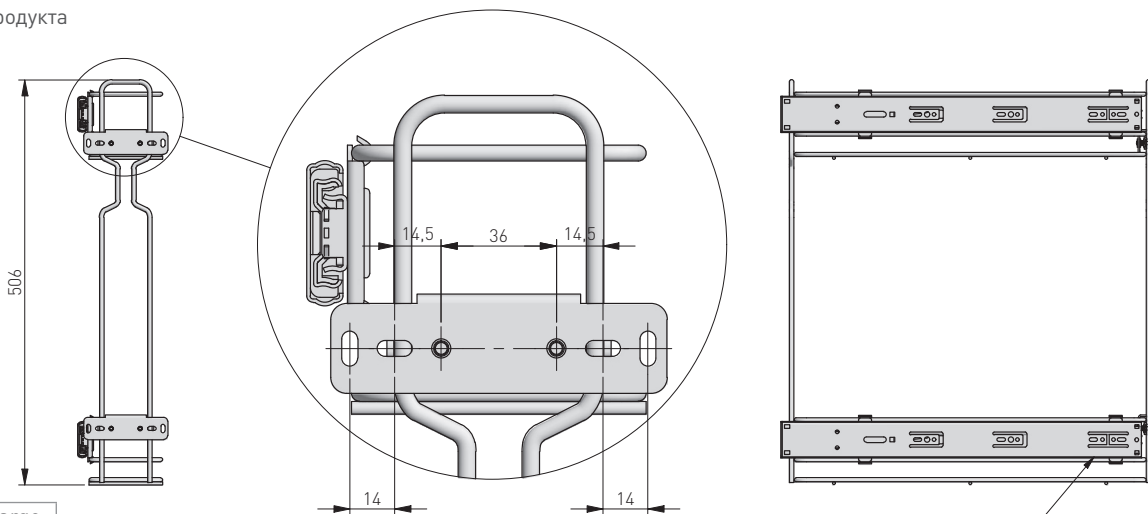

## SKŁAD ZESTAWU / SET INCLUDES / КОМПЛЕКТАЦИЯ

\*Opcja kosza 300  
Basket option 300  
Вариант корзины 300

200

300

- Kosz 150, 200, 300  
Basket 150, 200, 300  
Корзина 150, 200, 300
- Mocowanie prowadnicy wewnętrzne  
Internal ball bearing connector  
Крепление внутренней направляющей
- Mocowanie prowadnicy zewnętrzne  
Outer ball bearing connector  
Крепление внешней направляющей
- Mocowanie frontu / front connector /  
крепление фасада 2 szt., \*4 szt/pcs/шт
- Wkręt M5 x 12 - 4 szt., \*8 szt  
Screw M5 x 12 - 4 pcs., \*8 pcs  
Винт M5 x 12 - 4 шт., \*8 шт
- Wkręt M5 x 20 - 2 szt., \*4 szt  
Screw M5 x 20 - 2 szt., \*4 pcs  
Винт M5 x 20 - 2 шт., \*4 шт
- Wkręt M4 x 8 - 2 szt.  
Screw M4 x 8 - 2 pcs  
Винт M4 x 8 - 2 шт
- Wkręt M4 x 10 - 2 szt.  
Screw M4 x 10 - 2 pcs  
Винт M4 x 10 - 2 шт

Wymiary zabudowy  
Cabinet planning information  
Размер установки

Rozstaw otworów montażowych w korpusie  
Spacing of mounting holes in the body  
Расстояние между монтажными отверстиями в корпусе

cargo	x (mm)
150	60
200	85
300	135

Wymiary produktu  
Product dimensions  
Размеры продукта

x (mm)	cargo
106	150
156	200
256	300

Prowadnica kulkowa (Versalite PLUS)  
Ball bearing slides (Versalite PLUS)  
Шариковая направляющая (Versalite PLUS)

Tolerancja wymiarów liniowych i kątowych według ISO 2768-v  
Tolerances on linear and angular dimensions according to ISO 2768-v  
Допуск линейных и угловых размеров по ИСО 2768-v