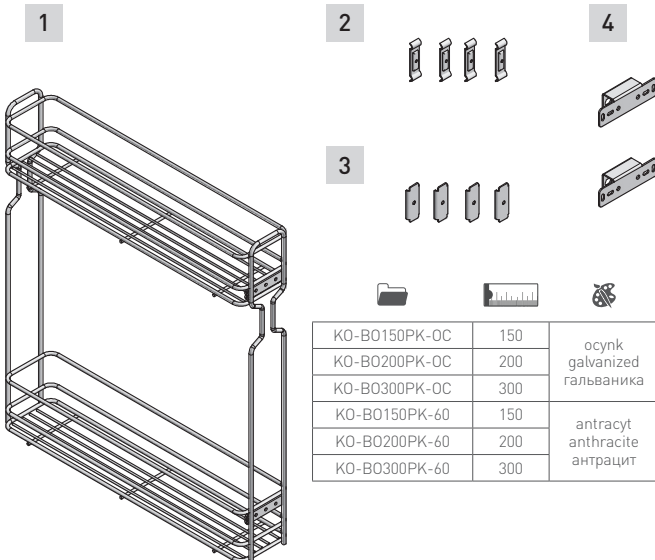

## PAKOWANIE / PACKING / УПАКОВКА

Powiązane produkty  
Related products  
Связанных с ними продуктов

Prowadnice kulkowe L-450  
Ball bearing slides L-450  
Шариковая направляющая L-450

## SKŁAD ZESTAWU / SET INCLUDES / КОМПЛЕКТАЦИЯ

\*Opcja kosza 300  
Basket option 300  
Вариант корзины 300

200

300

- Kosz 150, 200, 300  
Basket 150, 200, 300  
Корзина 150, 200, 300
- Mocowanie prowadnicy wewnętrzne  
Internal ball bearing connector  
Крепление внутренней направляющей
- Mocowanie prowadnicy zewnętrzne  
Outer ball bearing connector  
Крепление внешней направляющей
- Mocowanie frontu / front connector /  
крепление фасада 2 szt., \*4 szt/pcs/шт
- Wkręt M5 x 12 - 4 szt., \*8 szt  
Screw M5 x 12 - 4 pcs., \*8 pcs  
Винт M5 x 12 - 4 шт., \*8 шт
- Wkręt M5 x 20 - 2 szt., \*4 szt  
Screw M5 x 20 - 2 szt., \*4 pcs  
Винт M5 x 20 - 2 шт., \*4 шт
- Wkręt M4 x 8 - 2 szt.  
Screw M4 x 8 - 2 pcs  
Винт M4 x 8 - 2 шт
- Wkręt M4 x 10 - 2 szt.  
Screw M4 x 10 - 2 pcs  
Винт M4 x 10 - 2 шт

Wymiary zabudowy  
Cabinet planning information  
Размер установки

Rozstaw otworów montażowych w korpusie  
Spacing of mounting holes in the body  
Расстояние между монтажными отверстиями в корпусе

cargo	x (mm)
150	60
200	85
300	135

Wymiary produktu  
Product dimensions  
Размеры продукта

x (mm)	cargo
106	150
156	200
256	300

Prowadnica kulkowa (Versalite PLUS)  
Ball bearing slides (Versalite PLUS)  
Шариковая направляющая (Versalite PLUS)