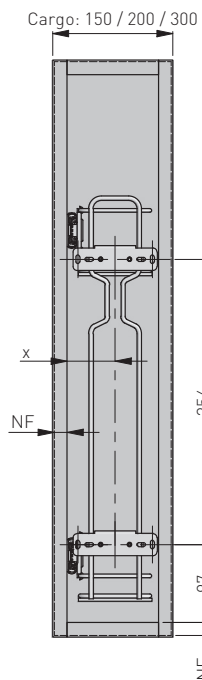

## SKŁAD ZESTAWU / SET INCLUDES / КОМПЛЕКТАЦИЯ

\*Opcja kosza 300  
Basket option 300  
Вариант корзины 300

200

300

- Kosz 150, 200, 300  
Basket 150, 200, 300  
Корзина 150, 200, 300
- Mocowanie prowadnicy wewnętrzne  
Internal ball bearing connector  
Крепление внутренней направляющей
- Mocowanie prowadnicy zewnętrzne  
Outer ball bearing connector  
Крепление внешней направляющей
- Mocowanie frontu / front connector /  
крепление фасада 2 szt., \*4 szt/pcs/шт
- Wkręt M5 x 12 - 4 szt., \*8 szt  
Screw M5 x 12 - 4 pcs., \*8 pcs  
Винт M5 x 12 - 4 шт., \*8 шт
- Wkręt M5 x 20 - 2 szt., \*4 szt  
Screw M5 x 20 - 2 szt., \*4 pcs  
Винт M5 x 20 - 2 шт., \*4 шт
- Wkręt M4 x 8 - 2 szt.  
Screw M4 x 8 - 2 pcs  
Винт M4 x 8 - 2 шт
- Wkręt M4 x 10 - 2 szt.  
Screw M4 x 10 - 2 pcs  
Винт M4 x 10 - 2 шт

Wymiary zabudowy  
Cabinet planning information  
Размер установки

Rozstaw otworów montażowych w korpusie  
Spacing of mounting holes in the body  
Расстояние между монтажными отверстиями в корпусе

cargo	x (mm)
150	60
200	85
300	135

Wymiary produktu  
Product dimensions  
Размеры продукта

x (mm)	cargo
106	150
156	200
256	300

Prowadnica kulkowa (Versalite PLUS)  
Ball bearing slides (Versalite PLUS)  
Шариковая направляющая (Versalite PLUS)

Tolerancja wymiarów liniowych i kątowych według ISO 2768-v  
Tolerances on linear and angular dimensions according to ISO 2768-v  
Допуск линейных и угловых размеров по ИСО 2768-v