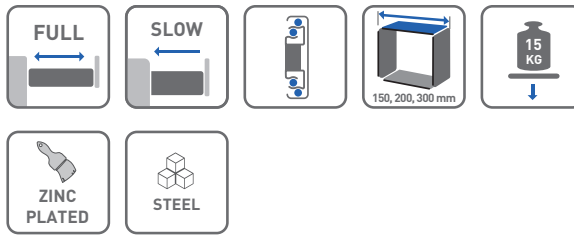

CARGO BOCZNE NA PROWADNICACH KULKOWYCH SIDE CARGO ON BALL BEARING SLIDE КАРГО БОКОВОЕ НА ШАРИКОВЫХ НАПРАВЛЯЮЩИХ

ZASTOSOWANIE / APPLICATION / ПРИМЕНЕНИЕ

PARAMETRY / CHARACTERISTICS / ХАРАКТЕРИСТИКИ

PAKOWANIE / PACKING / УПАКОВКА

Powiązane produkty
Related products
Связанных с ними продуктов

Prowadnice kulkowe L-450
Ball bearing slides L-450
Шариковая направляющая L-450

SKŁAD ZESTAWU / SET INCLUDES / КОМПЛЕКТАЦИЯ

*Opcja kosza 300
Basket option 300
Вариант корзины 300

200

300

1. Kosz 150, 200, 300
   Basket 150, 200, 300
   Корзина 150, 200, 300
2. Mocowanie prowadnicy wewnętrzne
   Internal ball bearing connector
   Крепление внутренней направляющей
3. Mocowanie prowadnicy zewnętrzne
   Outer ball bearing connector
   Крепление внешней направляющей
4. Mocowanie frontu / front connector /
   крепление фасада 2 szt., *4 szt/pcs/шт
5. Wkręt M5 x 12 - 4 szt., *8 szt
   Screw M5 x 12 - 4 pcs., *8 pcs
   Винт M5 x 12 - 4 шт., *8 шт
6. Wkręt M5 x 20 - 2 szt., *4 szt
   Screw M5 x 20 - 2 szt., *4 pcs
   Винт M5 x 20 - 2 шт., *4 шт
7. Wkręt M4 x 8 - 2 szt.
   Screw M4 x 8 - 2 pcs
   Винт M4 x 8 - 2 шт
8. Wkręt M4 x 10 - 2 szt.
   Screw M4 x 10 - 2 pcs
   Винт M4 x 10 - 2 шт