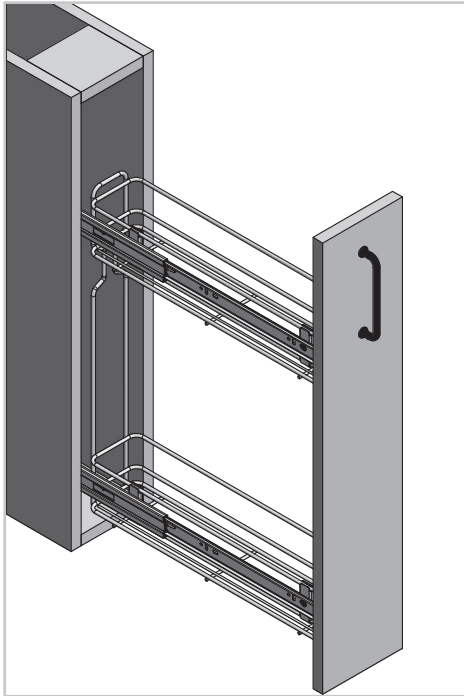

# CARGO BOCZNE NA PROWADNICACH KULKOWYCH SIDE CARGO ON BALL BEARING SLIDE КАРГО БОКОВОЕ НА ШАРИКОВЫХ НАПРАВЛЯЮЩИХ

Tolerancja wymiarów liniowych i kątowych według ISO 2768-v  
Tolerances on linear and angular dimensions according to ISO 2768-v  
Допуск линейных и угловых размеров по ИСО 2768-v