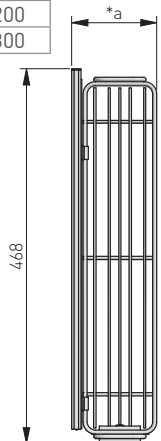

## SKŁAD ZESTAWU / SET INCLUDES / КОМПЛЕКТАЦИЯ

\*Opcja kosza 300  
Basket option 300  
Вариант корзины 300

200

300

- Kosz 150, 200, 300  
Basket 150, 200, 300  
Корзина 150, 200, 300
- Mocowanie prowadnicy wewnętrzne  
Internal ball bearing connector  
Крепление внутренней направляющей
- Mocowanie prowadnicy zewnętrzne  
Outer ball bearing connector  
Крепление внешней направляющей
- Mocowanie frontu / front connector /  
крепление фасада 2 szt., \*4 szt/pcs/шт
- Wkręt M5 x 12 - 4 szt., \*8 szt  
Screw M5 x 12 - 4 pcs., \*8 pcs  
Винт M5 x 12 - 4 шт., \*8 шт
- Wkręt M5 x 20 - 2 szt., \*4 szt  
Screw M5 x 20 - 2 szt., \*4 pcs  
Винт M5 x 20 - 2 шт., \*4 шт
- Wkręt M4 x 8 - 2 szt.  
Screw M4 x 8 - 2 pcs  
Винт M4 x 8 - 2 шт
- Wkręt M4 x 10 - 2 szt.  
Screw M4 x 10 - 2 pcs  
Винт M4 x 10 - 2 шт

Wymiary zabudowy  
Cabinet planning information  
Размер установки

Rozstaw otworów montażowych w korpusie  
Spacing of mounting holes in the body  
Расстояние между монтажными отверстиями в корпусе

cargo	x (mm)
150	60
200	85
300	135

Wymiary produktu  
Product dimensions  
Размеры продукта

x (mm)	cargo
106	150
156	200
256	300

Prowadnica kulkowa (Versalite PLUS)  
Ball bearing slides (Versalite PLUS)  
Шариковая направляющая (Versalite PLUS)

Tolerancja wymiarów liniowych i kątowych według ISO 2768-v  
Tolerances on linear and angular dimensions according to ISO 2768-v  
Допуск линейных и угловых размеров по ИСО 2768-v