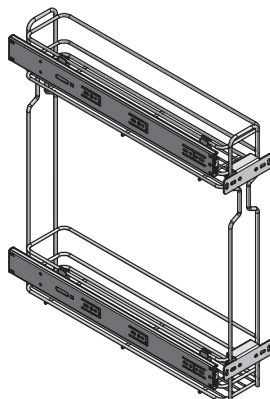

## SKŁAD ZESTAWU / SET INCLUDES / КОМПЛЕКТАЦИЯ

\*Opcja kosza 300  
Basket option 300  
Вариант корзины 300

200

300

- Kosz 150, 200, 300  
Basket 150, 200, 300  
Корзина 150, 200, 300
- Mocowanie prowadnicy wewnętrzne  
Internal ball bearing connector  
Крепление внутренней направляющей
- Mocowanie prowadnicy zewnętrzne  
Outer ball bearing connector  
Крепление внешней направляющей
- Mocowanie frontu / front connector /  
крепление фасада 2 szt., \*4 szt/pcs/шт
- Wkręt M5 x 12 - 4 szt., \*8 szt  
Screw M5 x 12 - 4 pcs., \*8 pcs  
Винт M5 x 12 - 4 шт., \*8 шт
- Wkręt M5 x 20 - 2 szt., \*4 szt  
Screw M5 x 20 - 2 szt., \*4 pcs  
Винт M5 x 20 - 2 шт., \*4 шт
- Wkręt M4 x 8 - 2 szt.  
Screw M4 x 8 - 2 pcs  
Винт M4 x 8 - 2 шт
- Wkręt M4 x 10 - 2 szt.  
Screw M4 x 10 - 2 pcs  
Винт M4 x 10 - 2 шт

Wymiary zabudowy  
Cabinet planning information  
Размер установки

Rozstaw otworów montażowych w korpusie  
Spacing of mounting holes in the body  
Расстояние между монтажными отверстиями в корпусе

cargo	x (mm)
150	60
200	85
300	135

Wymiary produktu  
Product dimensions  
Размеры продукта

x (mm)	cargo
106	150
156	200
256	300

Prowadnica kulkowa (Versalite PLUS)  
Ball bearing slides (Versalite PLUS)  
Шариковая направляющая (Versalite PLUS)

Tolerancja wymiarów liniowych i kątowych według ISO 2768-v  
Tolerances on linear and angular dimensions according to ISO 2768-v  
Допуск линейных и угловых размеров по ИСО 2768-v