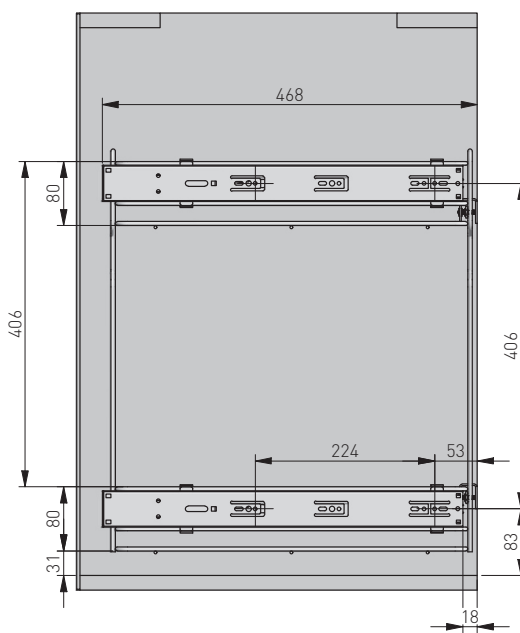

## SKŁAD ZESTAWU / SET INCLUDES / КОМПЛЕКТАЦИЯ

\*Opcja kosza 300  
Basket option 300  
Вариант корзины 300

200

300

- Kosz 150, 200, 300  
Basket 150, 200, 300  
Корзина 150, 200, 300
- Mocowanie prowadnicy wewnętrzne  
Internal ball bearing connector  
Крепление внутренней направляющей
- Mocowanie prowadnicy zewnętrzne  
Outer ball bearing connector  
Крепление внешней направляющей
- Mocowanie frontu / front connector /  
крепление фасада 2 szt., \*4 szt/pcs/шт
- Wkręt M5 x 12 - 4 szt., \*8 szt  
Screw M5 x 12 - 4 pcs., \*8 pcs  
Винт M5 x 12 - 4 шт., \*8 шт
- Wkręt M5 x 20 - 2 szt., \*4 szt  
Screw M5 x 20 - 2 szt., \*4 pcs  
Винт M5 x 20 - 2 шт., \*4 шт
- Wkręt M4 x 8 - 2 szt.  
Screw M4 x 8 - 2 pcs  
Винт M4 x 8 - 2 шт
- Wkręt M4 x 10 - 2 szt.  
Screw M4 x 10 - 2 pcs  
Винт M4 x 10 - 2 шт

Wymiary zabudowy  
Cabinet planning information  
Размер установки

Rozstaw otworów montażowych w korpusie  
Spacing of mounting holes in the body  
Расстояние между монтажными отверстиями в корпусе

cargo	x (mm)
150	60
200	85
300	135

Wymiary produktu  
Product dimensions  
Размеры продукта

x (mm)	cargo
106	150
156	200
256	300

Prowadnica kulkowa (Versalite PLUS)  
Ball bearing slides (Versalite PLUS)  
Шариковая направляющая (Versalite PLUS)

Tolerancja wymiarów liniowych i kątowych według ISO 2768-v  
Tolerances on linear and angular dimensions according to ISO 2768-v  
Допуск линейных и угловых размеров по ИСО 2768-v