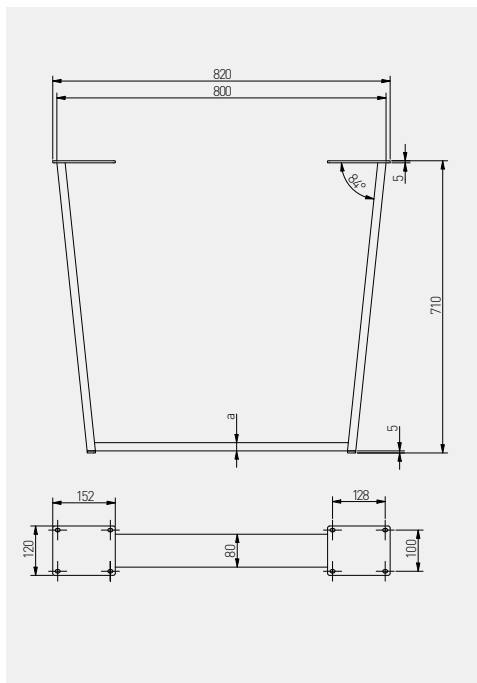

Noga stelażowa INDUSTRIA
 Industria frame
 Опора для столешницы Industria
 Опора меблева INDUSTRIA

		a (mm)		
NM-INDUSTRIA-T20-20M*	czarny mat / black matt / чёрный матовый / чорний матовий	20	stal, steel, сталь, сталь,	1
NM-INDUSTRIA-T40-20M*		40		