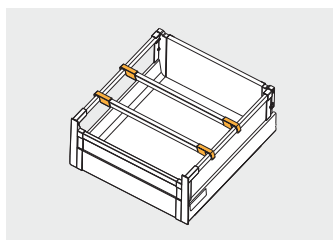

Sada pro organizaci vnitřní zásuvky Modern Box Square  
 Sada pre organizáciu vnútornej zásuvky Modern Box Square  
 Fiokrendező készlet a Modern Box Square számára  
 Organizator pentru sertar interior Modern Box Square

	 L mm		
PB-D-WEWORGKW-A	1100	šedá / sivá / szürke / gri	ocel ocel ocel
PB-D-WEWORGKW-A-10		bílá / biela / fehér / alb	
PB-D-WEWORGKW-A-60		antracitová / antracitová / antracit / antracit	

Držák příčného relingu  
 Držiak priečného relingu  
 Keresztirányú korlát csatlakozó  
 Conector lonjeron transversal

			
PB-D-ZR-KW-00	1 sada = 2 ks 1 súprava = 2 ks 1 készlet = 2 db 1 set = 2 buc	šedá / sivá / szürke / gri	plast plast műanyag plastic
PB-D-ZR-KW-10		bílá / biela / fehér / alb	
PB-D-ZR-KW-60		antracitová / antracitová / antracit / antracit	