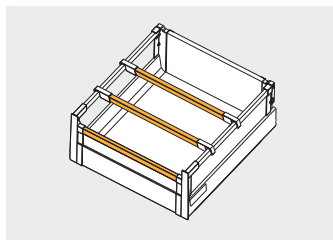

Sada pro organizaci vnitřní zásuvky Modern Box Square  
 Sada pre organizáciu vnútornej zásuvky Modern Box Square  
 Fiokrendező készlet a Modern Box Square számára  
 Organizator pentru sertar interior Modern Box Square

	 L mm		
PB-D-WEWORGKW-A	1100	šedá / sivá / szürke / gri	ocel ocel ocel
PB-D-WEWORGKW-A-10		bílá / biela / fehér / alb	
PB-D-WEWORGKW-A-60		antracitová / antracitová / antracit / antracit	

Držák příčného relingu  
 Držiak priečného relingu  
 Keresztirányú korlát csatlakozó  
 Conector lonjeron transversal

			
PB-D-ZR-KW-00	1 sada = 2 ks 1 súprava = 2 ks 1 készlet = 2 db 1 set = 2 buc	šedá / sivá / szürke / gri	plast plast műanyag plastic
PB-D-ZR-KW-10		bílá / biela / fehér / alb	
PB-D-ZR-KW-60		antracitová / antracitová / antracit / antracit	