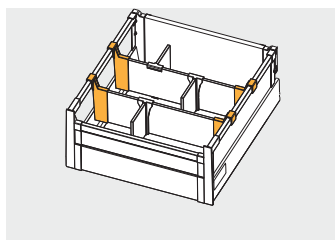

Sada pro organizaci vnitřní zásuvky
 Sada pre organizáciu vnútornej zásuvky
 Fiokrendező készlet belső fiokrendszerhez
 Organizator pentru sertar interior

		 L mm		
PB-D-WEWORGKW-B		1100	šedá / sivá / szürke / gri	hliník hliník aluminium aluminium
PB-D-WEWORGKW-B-10			bílá / biela / fehér / alb	
PB-D-WEWORGKW-B-60			antracitová / antracitová / antracit / antracit	

Držák vnitřního předělu zásuvky
 Držiak vnútorného predelenia zásuvky
 Keresztirányú oszlop csatlakozó
 Conector bara transversala

				
PB-D-CONREL-KW		1 sada = 2 ks 1 súprava = 2 ks 1 készlet = 2 db 1 set = 2 buc	šedá / sivá / szürke / gri	plast plast műanyag plastic
PB-D-CONREL-KW-10			bílá / biela / fehér / alb	
PB-D-CONREL-KW-60			antracitová / antracitová / antracit / antracit	