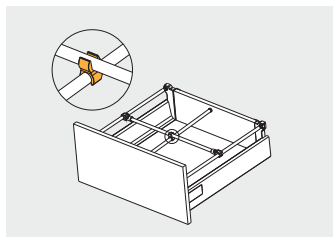

Úchyt pro vnitřní zásuvku
 Držiak pre vnútornú zásuvku
 Belső fiók fogantyú
 Mâner sedrtar intern

PB-D-UCHWEW	šedá / sivá / szürke / gri	plast plast műanyag plastic
PB-D-UCHWEW-10	bílá / biela / fehér / alb	

Křížová spojka relingů
 Krížová spojka relingov
 Keresztirányú korlát csatlakozó
 Conector șină transversală

PB-D-LR-00-0	šedá / sivá / szürke / gri	plast plast műanyag plastic
PB-D-LR-00-10	bílá / biela / fehér / alb	