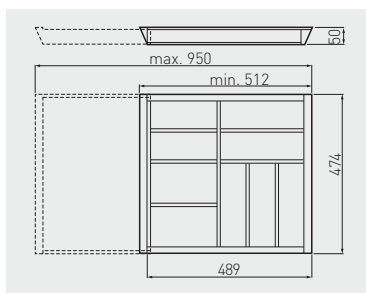

Vložka CUSTOMI BIS B nastavitelná
Vložka CUSTOMI BIS B nastavitelná
Állítható evőeszköz-szervező CUSTOMI BIS B
Organizator de tacâmuri reglabil CUSTOMI BIS B

Pro Modern Box nebo Axis PRO L = 500 mm
Pre Modern Box alebo Axis PRO L = 500 mm
Modern Box vagy Axis PRO esetén L = 500 mm
Pentru ModernBox sau Axis PRO L = 500 mm

W-CUSTOMI-80L500	512 x 474	čirý matný povrch čirý matný povrch átlátszó bevonat matt felület suprafajă transparentă mată	buk buk bükffa fag	bukové drevo bukové drevo bükffa lemn de fag