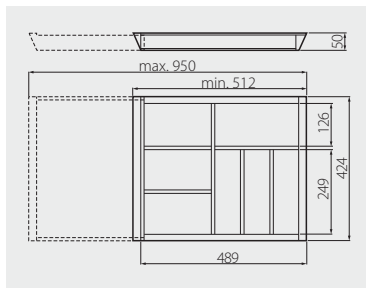

Vložka CUSTOMI B nastavitelná
Vložka CUSTOMI B nastavitelná
Állítható evőeszköz-szervező CUSTOMI B
Organizator de tacâmuri reglabil CUSTOMI B

Pro Modern Box nebo Axis PRO L = 450 mm
Pre Modern Box alebo Axis PRO L = 450 mm
Modern Box vagy Axis PRO esetén L = 450 mm
Pentru ModernBox sau Axis PRO L = 450 mm

W-CUSTOMI-80L450	512 x 424	čirý matný povrch čirý matný povrch átlátszó bevonat matt felület suprafajă transparentă mată	buk buk bükffa fag	bukové drevo bukové drevo bükffa lemn de fag