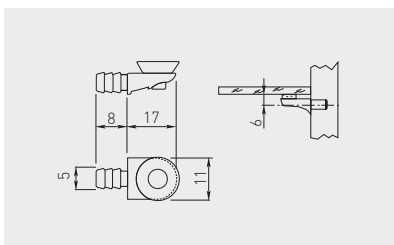

Policová podpěrka SL3
Policová podperka SL3
Polctartó SL3
Suport raft SL3

PP-S0L003-01T

chrom / chróm / króm / crom

ZnAl, plast / ZnAl, plast / ZnAl, műanyag / ZnAl, plastic