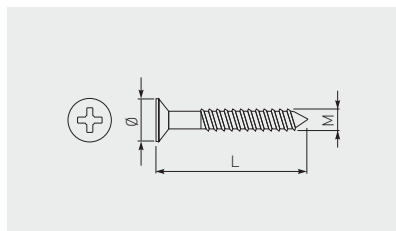

Spojovací kování (šroub+matka)  
Spojovacie kovanie (skrutka + matka)  
Butrosszehuzo csavar  
Surub cuplare mobila

SZ-005-00-01T  
SZ-008-00-01T

SZ-005-00-01-A  
SZ-008-00-01-A

		 mm		
SZ-005-00-01T		5	chrom / chróm / króm / crom	ocel ocel- acél- oțel
SZ-005-00-01-A				
SZ-008-00-01T		8		
SZ-008-00-01-A				

Vruty do dřeva  
Skrutky do dreva  
Facsavar  
Șurub pentru lemn

		 mm		
WK-D0320-001*		3 x 20	chrom chróm króm crom	ocel ocel- acél- oțel
WK-D0325-001*		3 x 25		
WK-D0330-001*		3 x 30		
WK-D0416-001		4 x 16		
WK-D0425-001*		4 x 25		

		 mm		
WK-D0430-001		4 x 30	chrom chróm króm crom	ocel ocel- acél- oțel
WK-D0440-001*		4 x 40		
WK-D0460-001*		4 x 60		
WK-D3516-001		3,5 x 16		
WK-D3530-001		3,5 x 30		

\* K dispozici pro speciální objednávky / K dispozicii na șpeciálne objednávky / Külön megrendelésben kapható / Disponibil pentru comenzi speciale