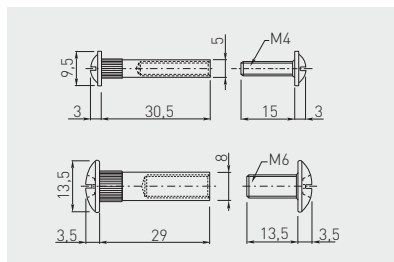

Spojovací kování (šroub+matka)  
Spojovacie kovanie (skrutka + matka)  
Butrosszehuzo csavar  
Surub cuplare mobila

SZ-005-00-01T  
SZ-008-00-01T

SZ-005-00-01-A  
SZ-008-00-01-A

		 mm		
SZ-005-00-01T		5	chrom / chróm / króm / crom	ocel ocel- acél- oțel
SZ-005-00-01-A				
SZ-008-00-01T		8		
SZ-008-00-01-A				

Vruty do dřeva  
Skrutky do dreva  
Facsavar  
Șurub pentru lemn

		 mm		
WK-D0320-001*		3 x 20	chrom chróm króm crom	ocel ocel- acél- oțel
WK-D0325-001*		3 x 25		
WK-D0330-001*		3 x 30		
WK-D0416-001		4 x 16		
WK-D0425-001*		4 x 25		

		 mm		
WK-D0430-001		4 x 30	chrom chróm króm crom	ocel ocel- acél- oțel
WK-D0440-001*		4 x 40		
WK-D0460-001*		4 x 60		
WK-D3516-001		3,5 x 16		
WK-D3530-001		3,5 x 30		

\* K dispozici pro speciální objednávky / K dispozicii na șpeciálne objednávky / Külön megrendelésben kapható / Disponibil pentru comenzi speciale