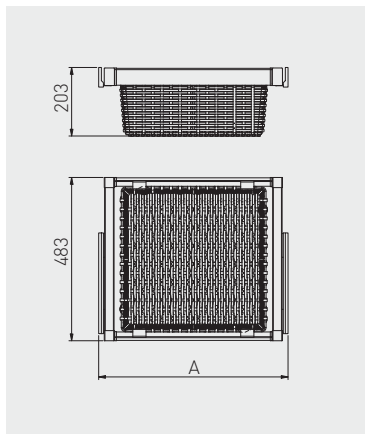

Zásuvka ELITE ratanová
 Zásuvka ELITE ratanová
 Rattan kosár ELITE
 Coș din ratan ELITE

	 A min./max.			
WG-KOSZR60-10	560 - 618	úplný úplný teljes complet	bilá biela fehér alb	ocele, plast ocele, plast acél-, műanyag oțel, plastic
WG-KOSZR70-10	660 - 718			
WG-KOSZR80-10	760 - 818			
WG-KOSZR90-10	860 - 918			
WG-KOSZR60-60	560 - 618		antracitová antracitová antracit antracit	
WG-KOSZR70-60	660 - 718			
WG-KOSZR80-60	760 - 818			
WG-KOSZR90-60	860 - 918			