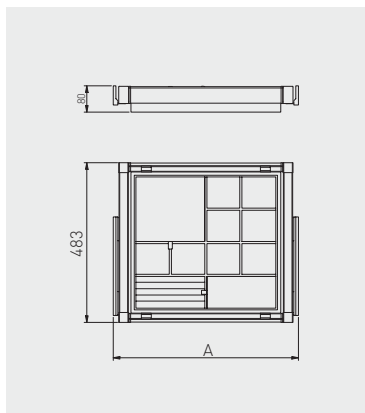

Zásuvka ELITE s organizérem
 Zásuvka ELITE s organizérom
 Rendező ELITE
 Organizator ELITE

	A min./max.			
WG-PRZEG60-10	560 – 618	úplný úplný teljes complet	bílá biela fehér alb	ocel, plast ocel, plast acél-, műanyag oțel, plastic
WG-PRZEG70-10	660 – 718			
WG-PRZEG80-10	760 – 818			
WG-PRZEG90-10	860 – 918			
WG-PRZEG60-60	560 – 618		antracitová antracitová antracit antracit	
WG-PRZEG70-60	660 – 718			
WG-PRZEG80-60	760 – 818			
WG-PRZEG90-60	860 – 918			