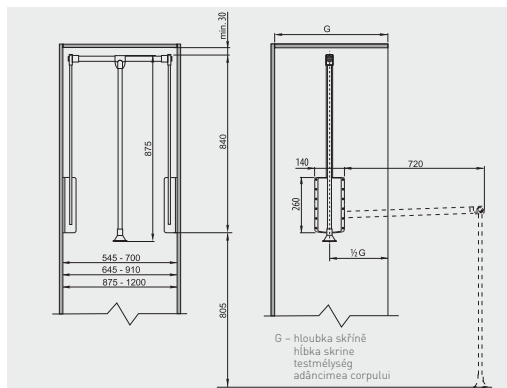

Sklopná šatná tyč s olejovým pístem
 Pantograf s olejovým piestom
 Lehúzható szekrényűsín - olaj
 Şinã de garderobã pliantã - ulei

	 mm	 kg		
PG-ST83115-10A	875 - 1200	8	bílã biela fehér alb	
PG-ST6083-10A	645 - 910			
PG-ST4560-10A	545 - 700			
PG-ST83115-60	875 - 1200		antracitovã antracitovã antracit antracit	
PG-ST6083-60	645 - 910			
PG-ST4560-60	545 - 700			