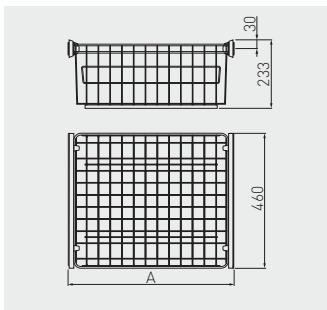

Koš SMART na prádlo
Kôš SMART na bielizeň
Szekrénykosár SMART
Cos de garderoba SMART

				A		
W-WKO60-BP-60	sada bez výsuvů súprava bez výsuvov sín nêlküli készlet set fără sine	600		560 – 568		
W-WKO60-VE-60	na kuličkovém výsuvu H45 s pomalým zavíráním na gutôčkovom výsuve H45 s pomalým zatváraním fékes H45 golyós fióksinen pe rulmentul cu bile H45 cu amortizare					
W-WKO70-BP-60	sada bez výsuvů súprava bez výsuvov sín nêlküli készlet set fără sine	700		660 – 668		
W-WKO70-VE-60	na kuličkovém výsuvu H45 s pomalým zavíráním na gutôčkovom výsuve H45 s pomalým zatváraním fékes H45 golyós fióksinen pe rulmentul cu bile H45 cu amortizare		úplný úplný teljes complet		šedá sivá szürke gri	ocel, plast ocel, plast acél-, műanyag otel, plastic
W-WKO80-BP-60	sada bez výsuvů súprava bez výsuvov sín nêlküli készlet set fără sine	800		760 – 768		
W-WKO80-VE-60	na kuličkovém výsuvu H45 s pomalým zavíráním na gutôčkovom výsuve H45 s pomalým zatváraním fékes H45 golyós fióksinen pe rulmentul cu bile H45 cu amortizare					
W-WKO90-BP-60	sada bez výsuvů súprava bez výsuvov sín nêlküli készlet set fără sine	900		860 – 868		
W-WKO90-VE-60	na kuličkovém výsuvu H45 s pomalým zavíráním na gutôčkovom výsuve H45 s pomalým zatváraním fékes H45 golyós fióksinen pe rulmentul cu bile H45 cu amortizare