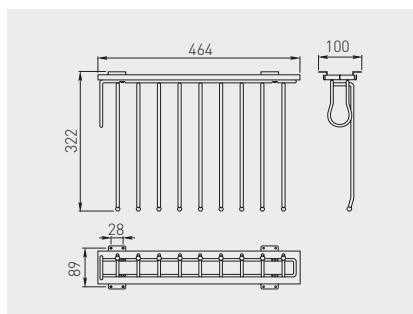

Věšák WS na kalhoty  
 Vešiak WS na nohavice  
 Kihúzható nadrágtartó  
 Suport pentru pantaloni extensibil

			
WW-WSP00-01	částečný častočný részleges parťial	chrom, hliník, černá chróm, hliník, čierna króm, aluminium, fekete crom, aluminuiu, negru	ocel, hliník, plast ocel, hliník, plast acél-, aluminium, műanyag oțel, aluminuiu, plastic

Věšák WS na kalhoty  
 Vešiak WS na nohavice  
 Nadrágtartó WS  
 Suport pantaloni WS

				
WW-WSP00-01	vpravo vpravo jobb dreapta	částečný častočný részleges parťial	chrom, hliník, černá chróm, hliník, čierna króm, aluminium, fekete crom, aluminuiu, negru	ocel, hliník, plast ocel, hliník, plast acél-, aluminium, műanyag oțel, aluminuiu, plastic
WW-WSL00-01	levý lavý bal stânga			