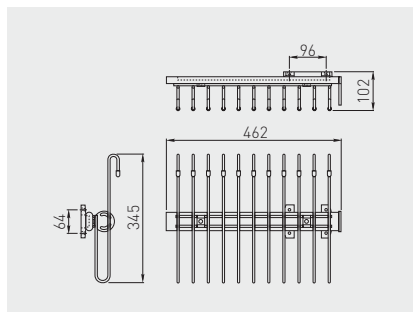

Věšák WS na kalhoty  
 Vešiak WS na nohavice  
 Kihúzható nadrágtartó  
 Suport pentru pantaloni extensibil

			
WW-WSP00-01	částečný častočný részleges parťial	chrom, hliník, černá chróm, hliník, čierna króm, aluminium, fekete crom, aluminuiu, negru	ocel, hliník, plast ocel, hliník, plast acél-, aluminium, műanyag oțel, aluminuiu, plastic

Věšák WS na kalhoty  
 Vešiak WS na nohavice  
 Nadrágtartó WS  
 Suport pantaloni WS

				
WW-WSP00-01	vpravo vpravo jobb dreapta	částečný častočný részleges parťial	chrom, hliník, černá chróm, hliník, čierna króm, aluminium, fekete crom, aluminuiu, negru	ocel, hliník, plast ocel, hliník, plast acél-, aluminium, műanyag oțel, aluminuiu, plastic
WW-WSL00-01	levý lavý bal stânga			