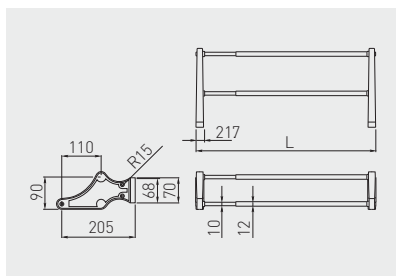

Výsuvný věšák WSD  
 Výsuvný vešiak WSD  
 Behúzható fogas WSD  
 Suport umerase extensibil WSD

	 C mm	 L mm		
WW-WSD250-01B	220	252	chrom, černá chróm, žierna chróm, krom, fekete crom, negru	ocel, plast ocel, plast acél-, műanyag oțel, plastic
WW-WSD300-01B	270	302		
WW-WSD350-01B	320	352		
WW-WSD400-01B	370	402		
WW-WSD450-01B	420	452		
WW-WSD500-01B	470	502		

Police na obuv  
 Polica na obuv  
 Cipőtartó  
 Suport de pantofi

	 L mm		
PP-P04570-20	415 - 700	chrom, hliník, černá chróm, hliník, čierna chróm, aluminium, fekete crom, aluminium, negru	ocel, hliník, plast ocel, hliník, plast acél-, aluminium, műanyag oțel, aluminium, plastic
PP-P80110-20	715 - 1100	chrom, černá chróm, čierna chróm, fekete crom, negru	ocel, plast ocel, plast acél-, műanyag oțel, plastic