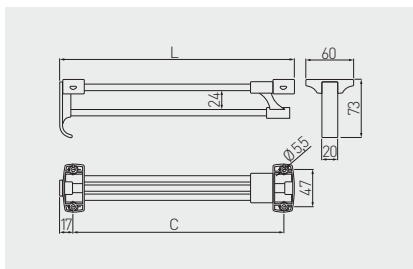

Výsuvný věšák WSD  
 Výsuvný vešiak WSD  
 Behúzható fogas WSD  
 Suport umerase extensibil WSD

	 C mm	 L mm		
WW-WSD250-01B	220	252	chrom, černá chróm, žierna chróm, krom, fekete crom, negru	ocel, plast ocel, plast acél-, műanyag oțel, plastic
WW-WSD300-01B	270	302		
WW-WSD350-01B	320	352		
WW-WSD400-01B	370	402		
WW-WSD450-01B	420	452		
WW-WSD500-01B	470	502		

Police na obuv  
 Polica na obuv  
 Cipőtartó  
 Suport de pantofi

	 L mm		
PP-P04570-20	415 - 700	chrom, hliník, černá chróm, hliník, čierna chróm, aluminium, fekete crom, aluminium, negru	ocel, hliník, plast ocel, hliník, plast acél-, aluminium, műanyag oțel, aluminium, plastic
PP-P80110-20	715 - 1100	chrom, černá chróm, čierna chróm, fekete crom, negru	ocel, plast ocel, plast acél-, műanyag oțel, plastic