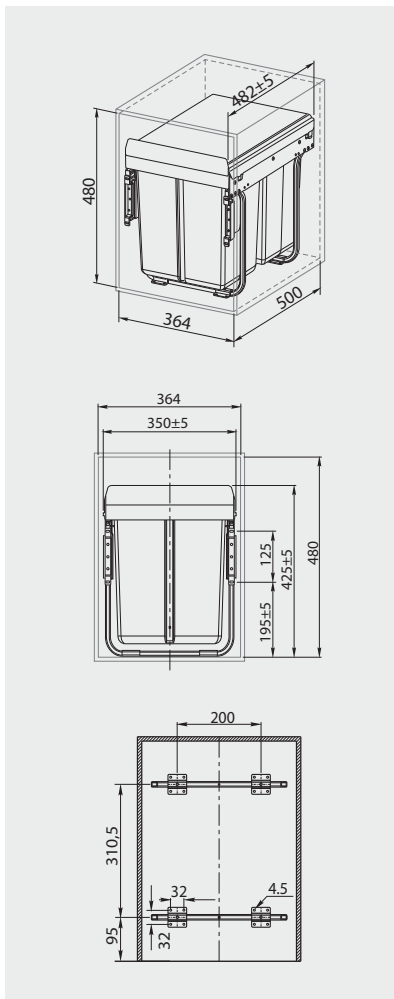

mm			
PB-45-002X20-60A	400	2 x 20 L	antracitová antracitová antracit antracit	plast / plast / műanyag / plastic
PB-45-202X10-60A	400	20 L, 2 x 10 L