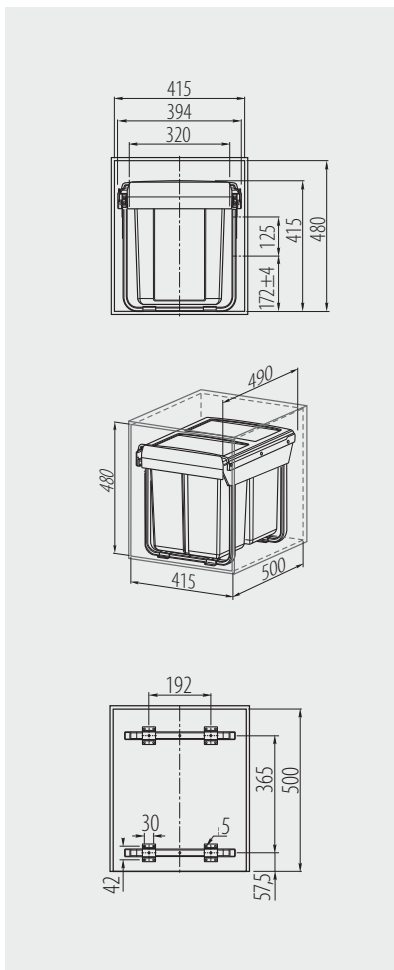

Odpadkový koš PRACTI ECO 450, vysoký
 Odpadkový kôš PRACTI ECO 450, vysoký
 Szemetes PRACTI ECO 450 magas
 Coș de gunoi PRACTI ECO 450 înalt

PB-45-450-2X20-60A

PB-45-0202X10-60A

Na výsuvu s pomalým zavráním
 Na výsuvu s pomalým zatváraním
 Fékés fióksinen
 Sîna cu amortizare

PB-45-450-2X20-60A	450	2 x 20 L	antracitová antracitová antracit antracit	plast / plast / műanyag / plastic
PB-45-0202X10-60A		20 L, 2 x 10 L		