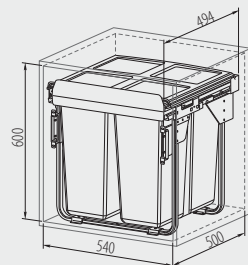

Odpadkový koš PRACTI ECO 600, vysoký s držákom pro montáž na dvířka
 Odpadkový kôš PRACTI ECO 600, vysoký s držiakom pre montáž na dverka
 Szemetes kuka PRACTI ECO 600 magasságu, ajtóra rögzítő
 Cos de gunoi PRACTI ECO inaltime 600, cu montaj pe usa

PB-45-MF342X17-60A

PB-45-MF2X34-60A

Na výsuvu s pomalým zavíráním
 Na výsuve s pomalým zatváraním
 Fékes fióksinen
 Sina cu amortizare

PB-45-MF342X17-60A	600	34 L, 2 x 17 L	antracitová antracitová antracit antracit	plast / plast / műanyag / plastic
PB-45-MF2X34-60A		2 x 34 L		