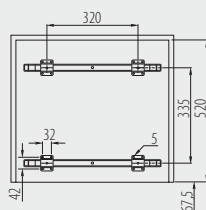

Odpadkový koš PRACTI ECO 600, vysoký s držákom pro montáž na dvířka
 Odpadkový kôš PRACTI ECO 600, vysoký s držiakom pre montáž na dverka
 Szemetes kuka PRACTI ECO 600 magasságu, ajtóra rögzítő
 Cos de gunoi PRACTI ECO inaltime 600, cu montaj pe usa

PB-45-MF342X17-60A

PB-45-MF2X34-60A

Na výsuvu s pomalým zavíráním
 Na výsuve s pomalým zatváraním
 Fékes fióksinen
 Sina cu amortizare

PB-45-MF342X17-60A	600	34 L, 2 x 17 L	antracitová antracitová antracit antracit	plast / plast / műanyag / plastic
PB-45-MF2X34-60A		2 x 34 L		