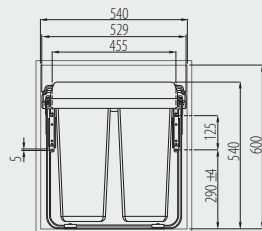

Odpadkový koš PRACTI ECO 600, vysoký s držákom pro montáž na dvířka
 Odpadkový kôš PRACTI ECO 600, vysoký s držiakom pre montáž na dverka
 Szemetes kuka PRACTI ECO 600 magasságu, ajtóra rögzítő
 Cos de gunoi PRACTI ECO inaltime 600, cu montaj pe usa

PB-45-MF342X17-60A

PB-45-MF2X34-60A

Na výsuvu s pomalým zavíráním
 Na výsuve s pomalým zatváraním
 Fékes fióksinen
 Sina cu amortizare

PB-45-MF342X17-60A	600	34 L, 2 x 17 L	antracitová antracitová antracit antracit	plast / plast / műanyag / plastic
PB-45-MF2X34-60A		2 x 34 L		