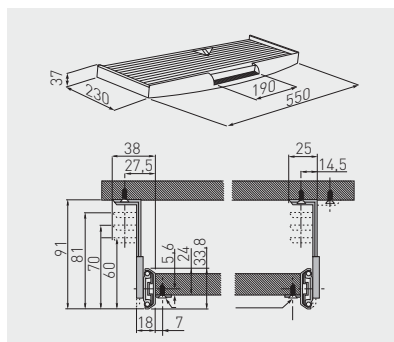

Police na klávesnici s 27 mm výšuvom
 Polica na klávesnicu s 27 mm výšuvom
 Klaviatúra tartó 27 mm-es fiókkal
 Suport tastatură cu glisiera de 27 mm

PU-KEY027-20	černá / čierna / fekete / negru	plast plast műanyag plastic
PU-KEY027-60	šedá / sivá / szürke / gri	

Police na klávesnici s podložkou pod myš
 Polica na klávesnicu s podložkou pod myš
 Klaviatúra tartó egérpaddal
 Suport tastatură si mouse

PU-KEYM27-20	černá / čierna / fekete / negru	plast plast műanyag plastic
PU-KEYM27-60	šedá / sivá / szürke / gri	