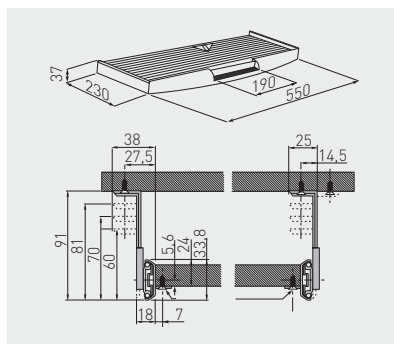

Police na klávesnici s 27 mm výšuvom
 Polica na klávesnicu s 27 mm výšuvom
 Klaviatúra tartó 27 mm-es fiókkal
 Suport tastatură cu glisiera de 27 mm

PU-KEY027-20	černá / čierna / fekete / negru	plast plast műanyag plastic
PU-KEY027-60	šedá / sivá / szürke / gri	

Police na klávesnici s podložkou pod myš
 Polica na klávesnicu s podložkou pod myš
 Klaviatúra tartó egérpaddal
 Suport tastatură si mouse

PU-KEYM27-20	černá / čierna / fekete / negru	plast plast műanyag plastic
PU-KEYM27-60	šedá / sivá / szürke / gri	