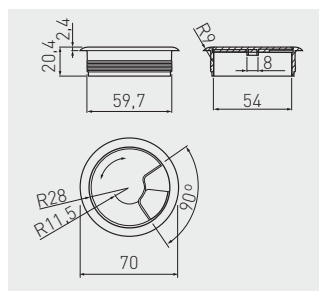

Průchodka kabelů PLF
 Priechodka káblov PLF
 Asztali kábelkivezető tömszelence PFL
 Trecere cablu birou PFL

PM-PLFI60-05	hliník / hliník / alumínium / aluminiu	plast plast műanyag plastic
PM-PLFI60-10	bílá / biela / fehéř / alb	
PM-PLFI60-20	černá / čierna / fekete / negru	
PM-PLFI60-30	šedá / sivá / szürke / gri	
PM-PLFI60-43	světle hnědá / svetlo hnedá / világos barna / maro deschis	
PM-PLFI60-45	vlašský ořech / vlašský orech / dió / nuc	
PM-PLFI60-47	buk / buk / bükkfa / fag	
PM-PLFI60-49	javor / javor / juharfa / arțar	
PM-PLFI60-50	běžová / béžová / bézs / bej	
PM-PLFI60-51	kalvados / kalvados / calvados / calvados	