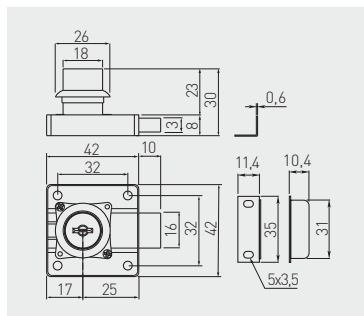

Zámek C-138 s klíčem
Zámok C-138 s kľúčom
Fiókzár C-138 kulccsal
Lacat C-138 cu cheie

ZZ-CF-138-01

chrom / chróm / króm / crom

ZnAl, ocel / ZnAl, oacet / ZnAl, acél- / ZnAl, oțel