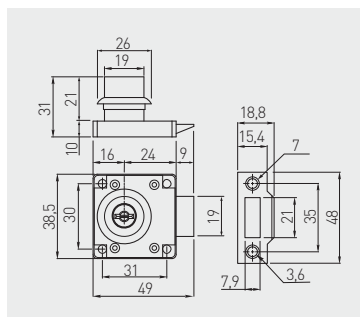

Kontajnerový zámek Z-338
 Kontajnerový zámok Z-338
 Szögletes fiókszár Z-338
 Lacat pãtratrã Z-338

ZZ-ZN-338-01

chrom / chróm / króm / crom

ZnAl, ocel / ZnAl, ocel / ZnAl, acél- / ZnAl, oțel

Bajonetový zámek B-105
 Bajonetový zámok B-105
 Tolóajtózár B-105
 Lacat cu bolt B-105