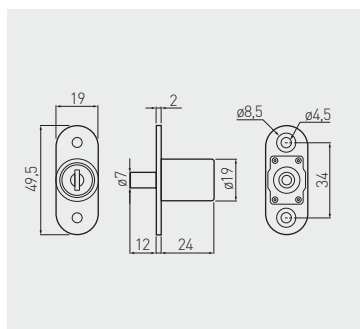

Kontajnerový zámek Z-338
 Kontajnerový zámok Z-338
 Szögletes fiókszár Z-338
 Lacat pãtratrã Z-338

ZZ-ZN-338-01

chrom / chróm / króm / crom

ZnAl, ocel / ZnAl, ocel / ZnAl, acél- / ZnAl, oțel

Bajonetový zámek B-105
 Bajonetový zámok B-105
 Tolóajtózár B-105
 Lacat cu bolt B-105