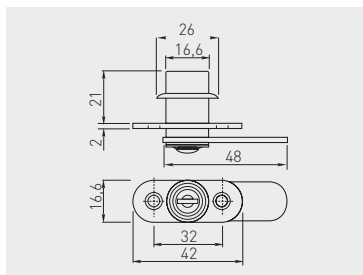

Zámek M-201
Zámok M-201
Szekrényzár M-201
Lacat M-201

ZZ-M0-201-01

chrom / chróm / króm / crom

ZnAl, ocel, plast / ZnAl, ocel, plast / ZnAl, acél-, műanyag / ZnAl, oțel, plastic

Zámek na žaluzie Z-202
Zámok na žaluzie Z-202
Redőnyzár Z-202
Lacat cu gheara dublu Z-202