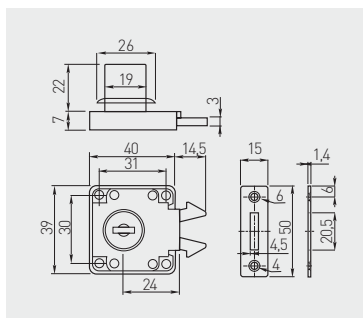

Zámek M-201
Zámok M-201
Szekrényzár M-201
Lacat M-201

ZZ-M0-201-01

chrom / chróm / króm / crom

ZnAl, ocel, plast / ZnAl, ocel, plast / ZnAl, acél-, műanyag / ZnAl, oțel, plastic

Zámek na žaluzie Z-202
Zámok na žaluzie Z-202
Redőnyzár Z-202
Lacat cu gheara dublu Z-202