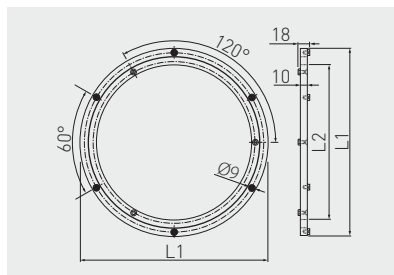

Kruhová točna
 Kruhová točna
 Kerek TV forgó konzol
 Suport rotativ rotund

		 L1	 L2			
OM-OB0300-05		300	248	60	hliník hliník aluminium aluminium	hliník hliník aluminium aluminium
OM-OB0400-05		400	338	100		

Čtvercová točna
 Štvorcová točna
 Szögletes TV forgó konzol
 Suport rotativ pătrat

				
OM-OBK150-20B		50	černá čierna fekete negru	ocel ocel acél- oţel
OM-OBK175-20*		100		