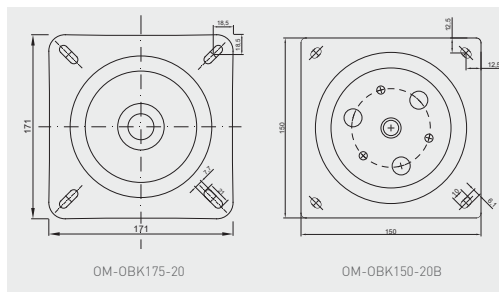

Kruhová točna
 Kruhová točna
 Kerek TV forgó konzol
 Suport rotativ rotund

		 L1	 L2			
OM-OB0300-05		300	248	60	hliník hliník aluminium aluminium	hliník hliník aluminium aluminium
OM-OB0400-05		400	338	100		

Čtvercová točna
 Štvorcová točna
 Szögletes TV forgó konzol
 Suport rotativ pătrat

				
OM-OBK150-20B		50	černá čierna fekete negru	ocel ocel acél- oţel
OM-OBK175-20*		100		