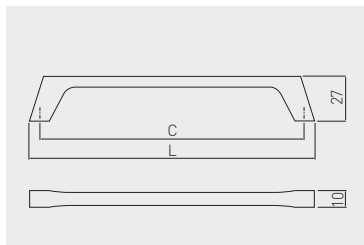

Úchytka ASTI
 Úchytka ASTI
 Fogantyú ASTI
 Mâner ASTI

C mm	L mm		
96 / 128	148	chrom chróm króm crom	ZnAl
192 / 224	245	UZ-ASTI192/224-01	
288 / 320	340	UZ-ASTI288/320-01	

Úchytka UZ-G2
 Úchytka UZ-G2
 Fogantyú UZ-G2
 Mâner UZ-G2

NEW

C mm	L mm				
160	172	chrom chróm króm crom	kartáčovaná oceľ kartáčovaná oceľ szálciszolt acél oţel periat	čierná matná čierna matná fekete matt negru mat	ZnAl
224	236	UZ-G2-160-01	UZ-G2-160-06	UZ-G2-160-20M	
		UZ-G2-224-01	UZ-G2-224-06	UZ-G2-224-20M	