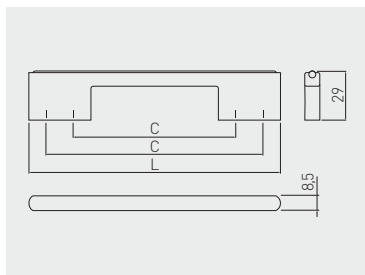

Úchytka ASTI
 Úchytka ASTI
 Fogantyú ASTI
 Mâner ASTI

C mm	L mm		
96 / 128	148	chrom chróm króm crom	ZnAl
192 / 224	245	UZ-ASTI192/224-01	
288 / 320	340	UZ-ASTI288/320-01	

Úchytka UZ-G2
 Úchytka UZ-G2
 Fogantyú UZ-G2
 Mâner UZ-G2

NEW

C mm	L mm				
160	172	chrom chróm króm crom	kartáčovaná oceľ kartáčovaná oceľ szálciszolt acél oţel periat	čierná matná čierna matná fekete matt negru mat	ZnAl
224	236	UZ-G2-160-01	UZ-G2-160-06	UZ-G2-160-20M	
		UZ-G2-224-01	UZ-G2-224-06	UZ-G2-224-20M	