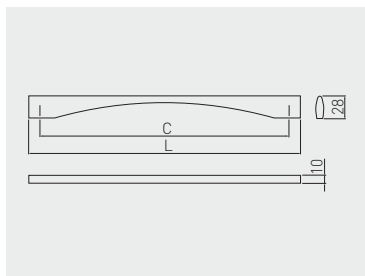

Úchytka TIVOLI
 Úchytka TIVOLI
 Fogantyú TIVOLI
 Mâner TIVOLI

C mm	L mm			
192	206	chrom chróm króm crom	černý chróm čierny chróm fekete króm crom negru	titan titán titán titan
320	334	UZ-TIVOL-192-01	UZ-TIVOL-192-12	UZ-TIVOL-192-13
		UZ-TIVOL-320-01	UZ-TIVOL-320-12	UZ-TIVOL-320-13

Úchytka PRATO
 Úchytka PRATO
 Fogantyú PRATO
 Mâner PRATO

C mm	L mm			
160	189	chrom chróm króm crom	kartáčovaná oceľ kartáčovaná oceľ szálciszolt acél otél periat	ZnAl
320	349	UZ-PRATO-160-01	UZ-PRATO-160-06	
		UZ-PRATO-320-01	UZ-PRATO-320-06	