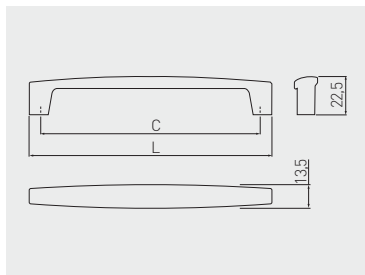

Úchytka TIVOLI
 Úchytka TIVOLI
 Fogantyú TIVOLI
 Mâner TIVOLI

C mm	L mm			
192	206	chrom chróm króm crom	černý chróm čierny chróm fekete króm crom negru	titan titán titán titan
320	334	UZ-TIVOL-192-01	UZ-TIVOL-192-12	UZ-TIVOL-192-13
		UZ-TIVOL-320-01	UZ-TIVOL-320-12	UZ-TIVOL-320-13

Úchytka PRATO
 Úchytka PRATO
 Fogantyú PRATO
 Mâner PRATO

C mm	L mm			
160	189	chrom chróm króm crom	kartáčovaná oceľ kartáčovaná oceľ szálciszolt acél otél periat	ZnAl
320	349	UZ-PRATO-160-01	UZ-PRATO-160-06	
		UZ-PRATO-320-01	UZ-PRATO-320-06	