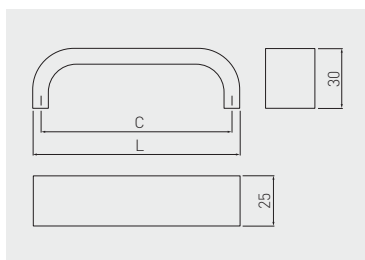

Úchytka UA-340
 Úchytka UA-340
 Fogantyú UA-340
 Mâner UA-340

C mm	L mm		
		hlinik hlinik aluminium aluminiumu	hlinik hlinik aluminium aluminiumu
128	137	UA-00-340128	
160	169	UA-00-340160	
192	201	UA-00-340192	
224	233	UA-00-340224	
256	265	UA-00-340256	
320	329	UA-00-340320	

Úchytka UA-347
 Úchytka UA-347
 Fogantyú UA-347
 Mâner UA-347

C mm	L mm		
		hlinik hlinik aluminium aluminiumu	hlinik hlinik aluminium aluminiumu
128	136	UA-00-347128	
160	168	UA-00-347160	
192	200	UA-00-347192	
224	232	UA-00-347224	
256	264	UA-00-347256	
320	328	UA-00-347320	