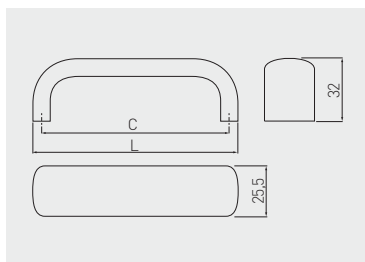

Úchytka UA-340
 Úchytka UA-340
 Fogantyú UA-340
 Mâner UA-340

C mm	L mm		
		hlinik hlinik aluminium aluminiumu	hlinik hlinik aluminium aluminiumu
128	137	UA-00-340128	
160	169	UA-00-340160	
192	201	UA-00-340192	
224	233	UA-00-340224	
256	265	UA-00-340256	
320	329	UA-00-340320	

Úchytka UA-347
 Úchytka UA-347
 Fogantyú UA-347
 Mâner UA-347

C mm	L mm		
		hlinik hlinik aluminium aluminiumu	hlinik hlinik aluminium aluminiumu
128	136	UA-00-347128	
160	168	UA-00-347160	
192	200	UA-00-347192	
224	232	UA-00-347224	
256	264	UA-00-347256	
320	328	UA-00-347320	