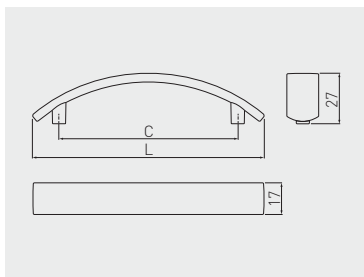

Úchytka UZ-14
 Úchytka UZ-14
 Fogantyú UZ-14
 Mâner UZ-14

 C mm	 L mm				
		chrom chróm króm crom	satén satén szatén sátin	hliník hliník aluminium aluminíu	ZnAl
96	138	UZ-14-096-01	UZ-14-096-02	UZ-14-096-05	
128	184	UZ-14-128-01	UZ-14-128-02	UZ-14-128-05	

Úchytka CAMAIO
 Úchytka CAMAIO
 Fogantyú CAMAIO
 Mâner CAMAIO

 C mm	 L mm	 H mm				
			chrom chróm króm crom	satén satén szatén sátin	kartáčovaná oceľ kartáčovaná oceľ szálcsiszolt acél oţel periat	staroţitná kartáčovaná mosaz staroţitná kartáčovaná mosadz antik szálcsiszolt sárgaréz alamá periatá antică
96	126	23	UZ-CAMAI-96-01	UZ-CAMAI-96-02	UZ-CAMAI-96-06	UZ-CAMAI-96-09
128	160	32,5	UZ-CAMAI-128-01	UZ-CAMAI-128-02	UZ-CAMAI-128-06	UZ-CAMAI-128-09

 C mm	 L mm	 H mm				
			bílá matná biela matná fehér matt alb mat	černá matná čierna matná fekete matt negru mat	černý chrom čierny chróm fekete króm crom negru	ZnAl
96	126	23	UZ-CAMAI-96-10M	UZ-CAMAI-96-20M	UZ-CAMAI-96-12	
128	160	32,5	UZ-CAMAI-128-10M	UZ-CAMAI-128-20M	UZ-CAMAI-128-12	