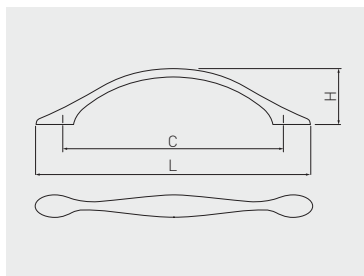

Úchytka UZ-14
 Úchytka UZ-14
 Fogantyú UZ-14
 Mâner UZ-14

 C mm	 L mm				
		chrom chróm króm crom	satén satén szatén sátin	hliník hliník aluminium aluminíu	ZnAl
96	138	UZ-14-096-01	UZ-14-096-02	UZ-14-096-05	
128	184	UZ-14-128-01	UZ-14-128-02	UZ-14-128-05	

Úchytka CAMAIO
 Úchytka CAMAIO
 Fogantyú CAMAIO
 Mâner CAMAIO

 C mm	 L mm	 H mm				
			chrom chróm króm crom	satén satén szatén sátin	kartáčovaná oceľ kartáčovaná oceľ szálcsiszolt acél oţel periat	staroţitná kartáčovaná mosaz staroţitná kartáčovaná mosadz antik szálcsiszolt sárgaréz alamá periatá antică
96	126	23	UZ-CAMAI-96-01	UZ-CAMAI-96-02	UZ-CAMAI-96-06	UZ-CAMAI-96-09
128	160	32,5	UZ-CAMAI-128-01	UZ-CAMAI-128-02	UZ-CAMAI-128-06	UZ-CAMAI-128-09

 C mm	 L mm	 H mm				
			bílá matná biela matná fehér matt alb mat	černá matná čierna matná fekete matt negru mat	černý chrom čierny chróm fekete króm crom negru	ZnAl
96	126	23	UZ-CAMAI-96-10M	UZ-CAMAI-96-20M	UZ-CAMAI-96-12	
128	160	32,5	UZ-CAMAI-128-10M	UZ-CAMAI-128-20M	UZ-CAMAI-128-12	